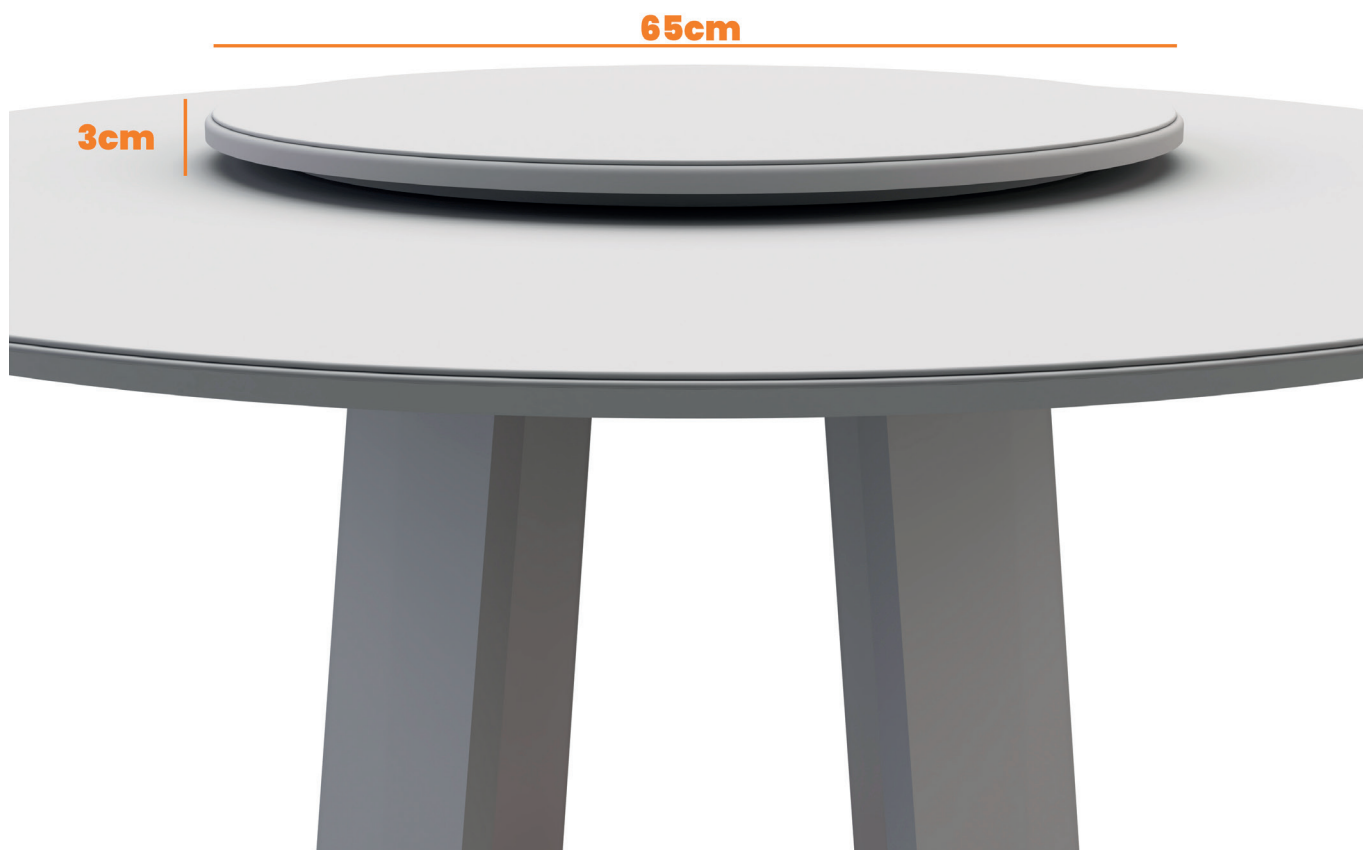

Mesa
Vitoria
SKU: **23110**

Comp
135
cm

Larg
135
cm

Alt
80
cm

Foto cotada

Mesa Vitória 1,35m

Profundidade: 135cm
Largura: 135cm
Altura: 80cm
Peso Individual: 42,90kg

Tampo Giratório
Melissa
SKU: **25001**

Comp
65
cm

Larg
65
cm

Alt
5
cm

Foto cotada

Tampo Giratório

Profundidade: 65cm
Largura: 65cm
Altura: 3cm
Peso Individual: 9,40kg

Cadeira
Isis
SKU: **13034**

Comp
59
cm

Larg
48
cm

Alt
99
cm

Foto cotada

Mesa
Vitoria
SKU: **23110**

Comp
135
cm

Larg
135
cm

Alt
80
cm

Paleta de cores