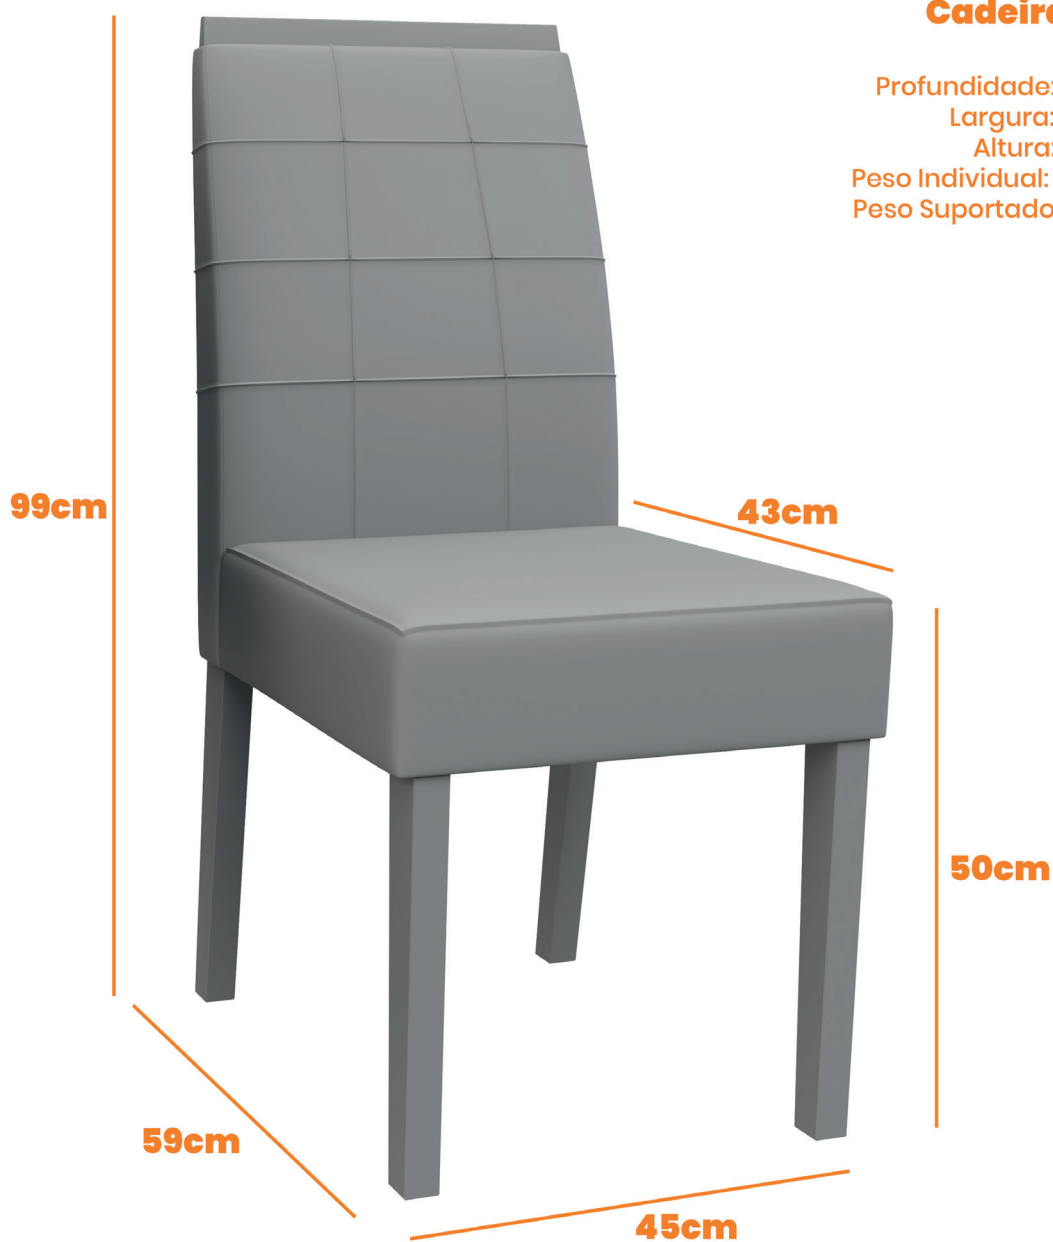

Cadeira
Isis
SKU: **13034**

Estrutura

Pés: Eucalipto
Estofados: Espuma D23

Comp
59
cm

Larg
48
cm

Alt
99
cm

Peso Líquido: 8,70 Kg
Peso Bruto: 9,40 Kg
Cubagem: 0,1610 m³
Volumes: 1

VOLUME 1

Mesa
Vitoria
SKU: **23110**

Comp
135
cm

Larg
135
cm

Alt
80
cm

Foto cotada

Mesa Vitória 1,35m

Profundidade: 135cm
Largura: 135cm
Altura: 80cm
Peso Individual: 42,90kg

Tampo Giratório
Melissa
SKU: **25001**

Comp
65
cm

Larg
65
cm

Alt
5
cm

Foto cotada

Tampo Giratório

Profundidade: 65cm
Largura: 65cm
Altura: 3cm
Peso Individual: 9,40kg

Cadeira
Isis
SKU: **13034**

Comp
59
cm

Larg
48
cm

Alt
99
cm

Foto cotada

Mesa
Vitoria
SKU: **23110**

Comp
135
cm

Larg
135
cm

Alt
80
cm

Paleta de cores