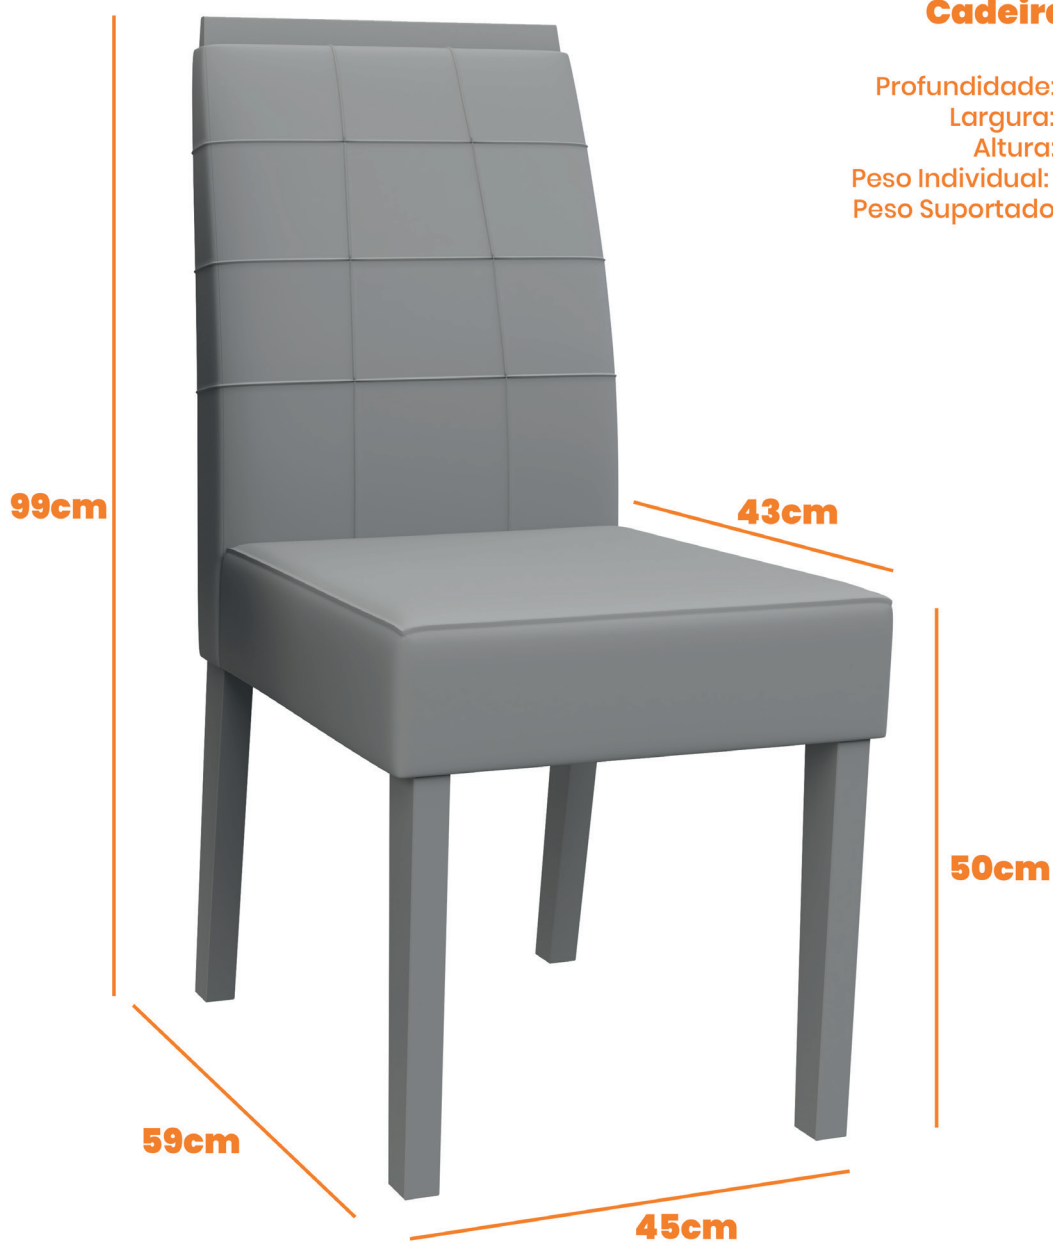

Cadeira
Isis
SKU: **13034**

Estrutura

Pés: Eucalipto
Estofados: Espuma D23

Comp
59
cm

Larg
48
cm

Alt
99
cm

Peso Líquido: 8,70 Kg
Peso Bruto: 9,40 Kg
Cubagem: 0,1610 m³
Volumes: 1

VOLUME 1

Mesa
Vitoria
SKU: **23108**

Comp
120
cm

Larg
120
cm

Alt
80
cm

Foto cotada

Mesa Vitória 1,20m

Profundidade: 120cm
Largura: 120cm
Altura: 80cm
Peso Individual: 33,20kg

Cadeira
Isis
SKU: **13034**

Comp
59
cm

Larg
48
cm

Alt
99
cm

Foto cotada

Mesa
Vitoria
SKU: **23108**

Comp
120
cm

Larg
120
cm

Alt
80
cm

Paleta de cores

Base

Tampo

Cadeira
Isis
 SKU: **13034**

Comp
59
 cm

Larg
48
 cm

Alt
99
 cm

Paleta de cores