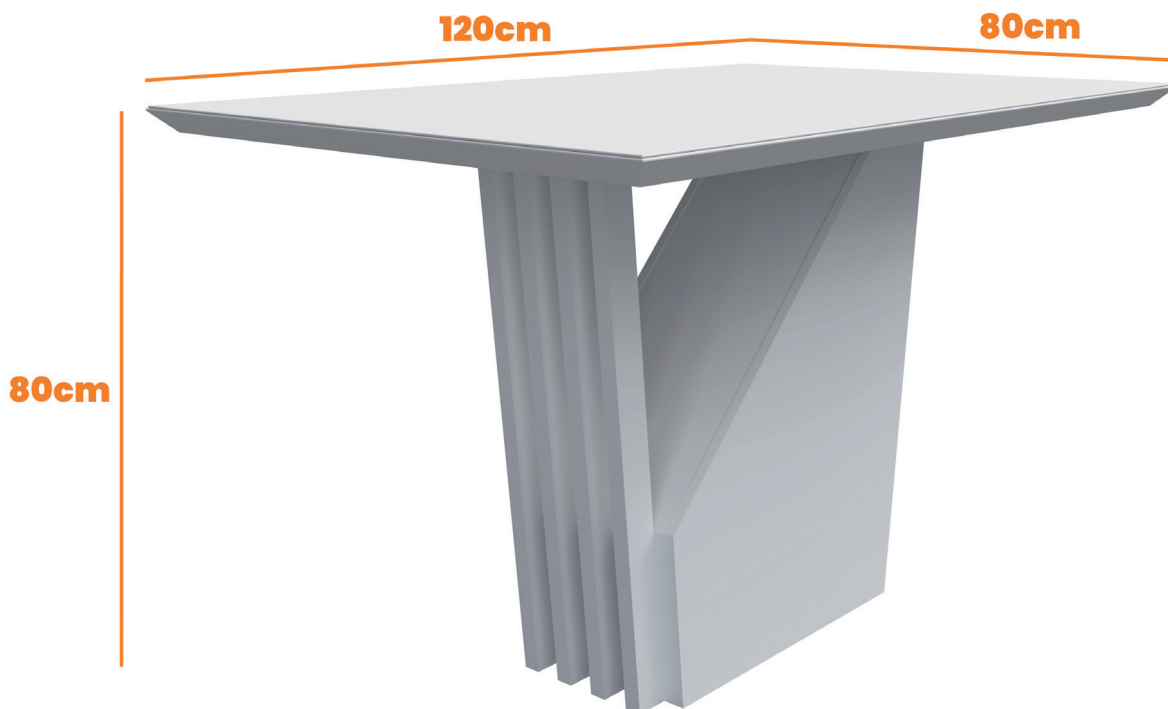

Ficha Técnica **2025**
NEW CEVAL LTDA - CNPJ 20.165.529/0001-72
Avenida Arvelino Durante, 1700 - Pq Industrial III - Sabáudia PR - CEP 86720-000
contato@newceval.com.br

Mesa
Veneza
SKU: **23055**

Comp
120
cm

Larg
80
cm

Alt
80
cm

Foto cotada

Mesa Veneza 1,20m

Profundidade: 80cm
Largura: 120cm
Altura: 80cm
Peso Individual: 40,00kg

Cadeira
Amanda
SKU: **13008**

Comp
59
cm

Larg
45
cm

Alt
99
cm

Foto cotada

Cadeira Amanda

Profundidade: 59cm
Largura: 45cm
Altura: 99cm
Peso Individual: 7,90kg
Peso Suportado: 120kg

Ficha Técnica **2025**
NEW CEVAL LTDA - CNPJ 20.165.529/0001-72
Avenida Arvelino Durante, 1700 - Pq Industrial III - Sabáudia PR - CEP 86720-000
contato@newceval.com.br

Comp
59
cm

Larg
45
cm

Alt
99
cm

Paleta de cores

Pés

Tecido