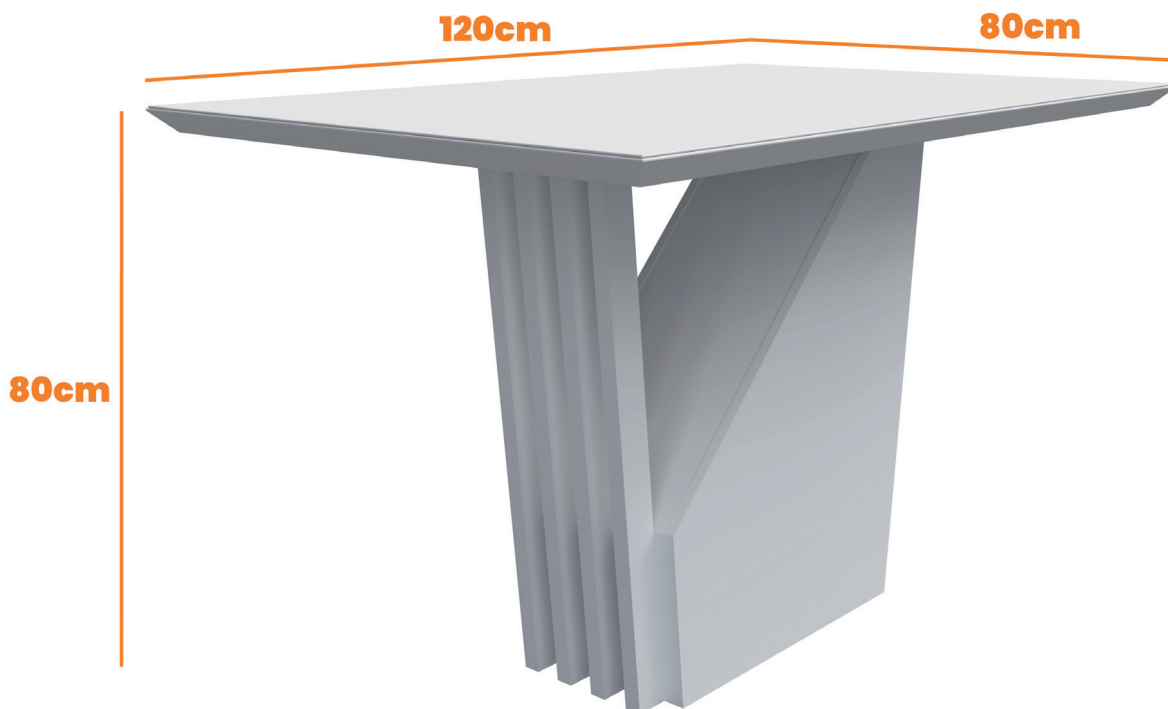

Larg
80
cm

Alt
80
cm

Foto cotada

Mesa Veneza 1,20m

Profundidade: 80cm
Largura: 120cm
Altura: 80cm
Peso Individual: 40,00kg

Cadeira
Amanda
SKU: **13008**

Comp
59
cm

Larg
45
cm