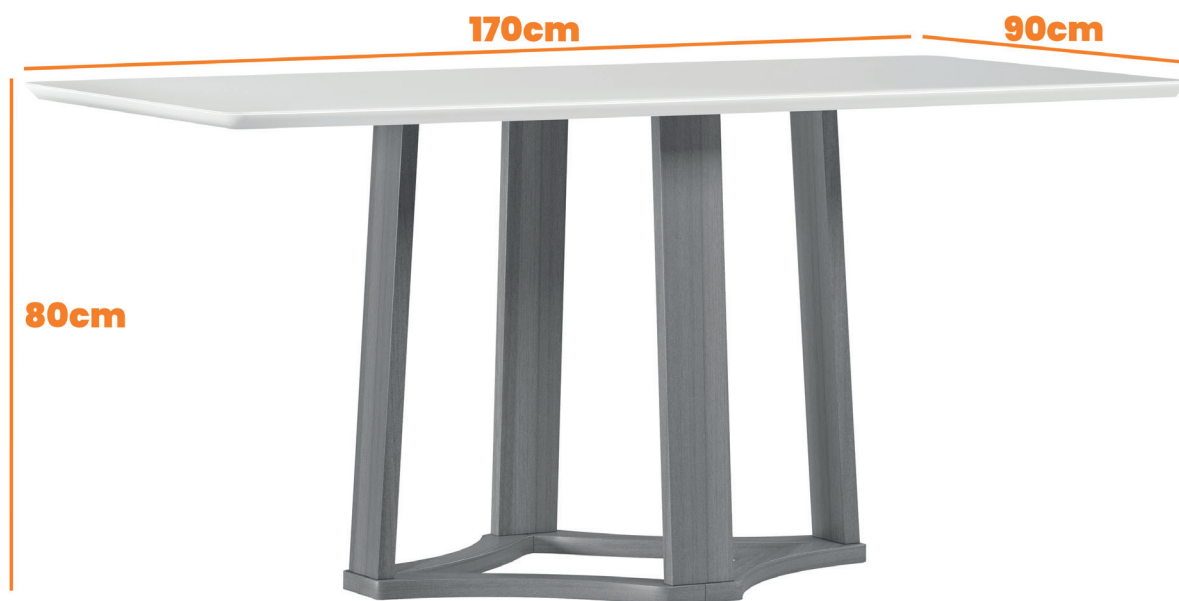

Mesa
Treviso
SKU: **23127**

Comp
170
cm

Larg
90
cm

Alt
80
cm

Foto cotada

Mesa Treviso 1,70m

Profundidade: 90cm
Largura: 170cm
Altura: 80cm
Peso Individual: 57,3kg

Cadeira
Mariah
SKU: **13054**

Comp
57
cm

Larg
43
cm

Alt
98
cm

Foto cotada

Cadeira Mariah

Profundidade: 57cm
Largura: 43cm
Altura: 98cm
Peso Individual: 6,30kg
Peso Suportado: 120kg

Mesa
Treviso
SKU: **23127**

Comp
170
cm

Larg
90
cm

Alt
80
cm

Paleta de cores

Base

Tampo

cadeira
Mariah
SKU: **13054**

Comp
57
cm

Larg
43
cm

Alt
98
cm

Paleta de cores

Pés

Tecido