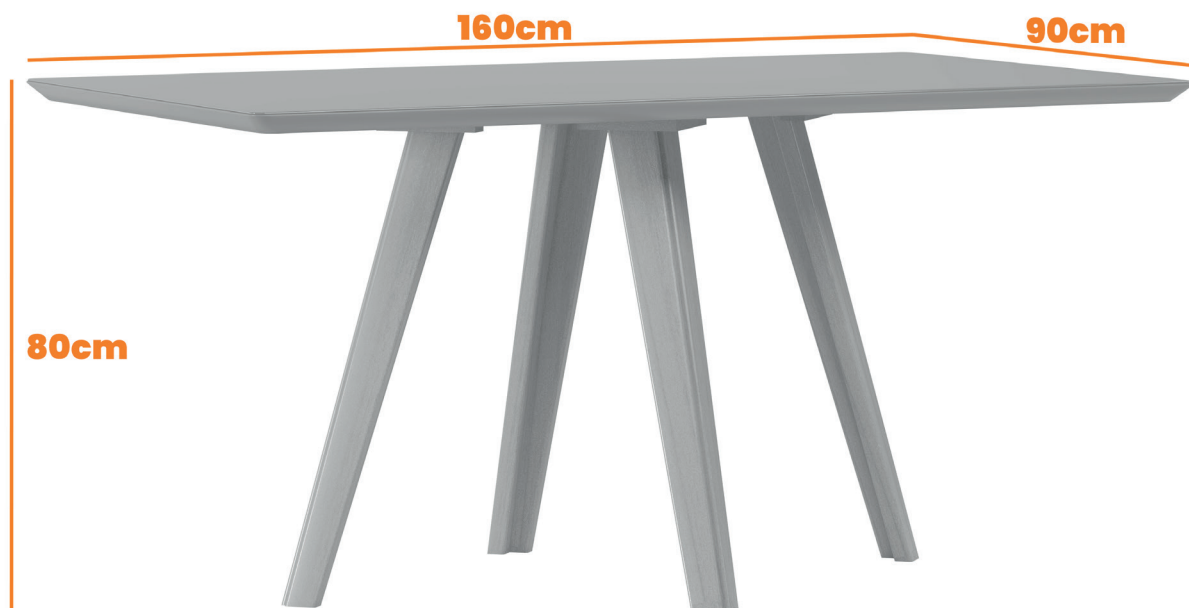

Mesa
Mariah
SKU: **23159**

Comp
160
cm

Larg
90
cm

Alt
80
cm

Foto cotada

Mesa Mariah 1,60

Profundidade: 90cm
Largura: 160cm
Altura: 80cm
Peso Individual: 47,00kg

Cadeira
Fernanda
SKU: **13060**

Comp
57
cm

Larg
48
cm

Alt
98
cm

Foto cotada

Cadeira Fernanda

Profundidade: 57cm
Largura: 48cm
Altura: 97,5cm
Peso Individual: 7,00kg
Peso Suportado: 120kg

Ficha Técnica **2024**
NEW CEVAL LTDA - CNPJ 20.165.529/0001-72
Avenida Arvelino Durante, 1700 - Pq Industrial III - Sabáudia PR - CEP 86720-000
contato@newceval.com.br

Comp
57
cm

Larg
48
cm

Alt
98
cm

Paleta de cores

Pés

Tecido