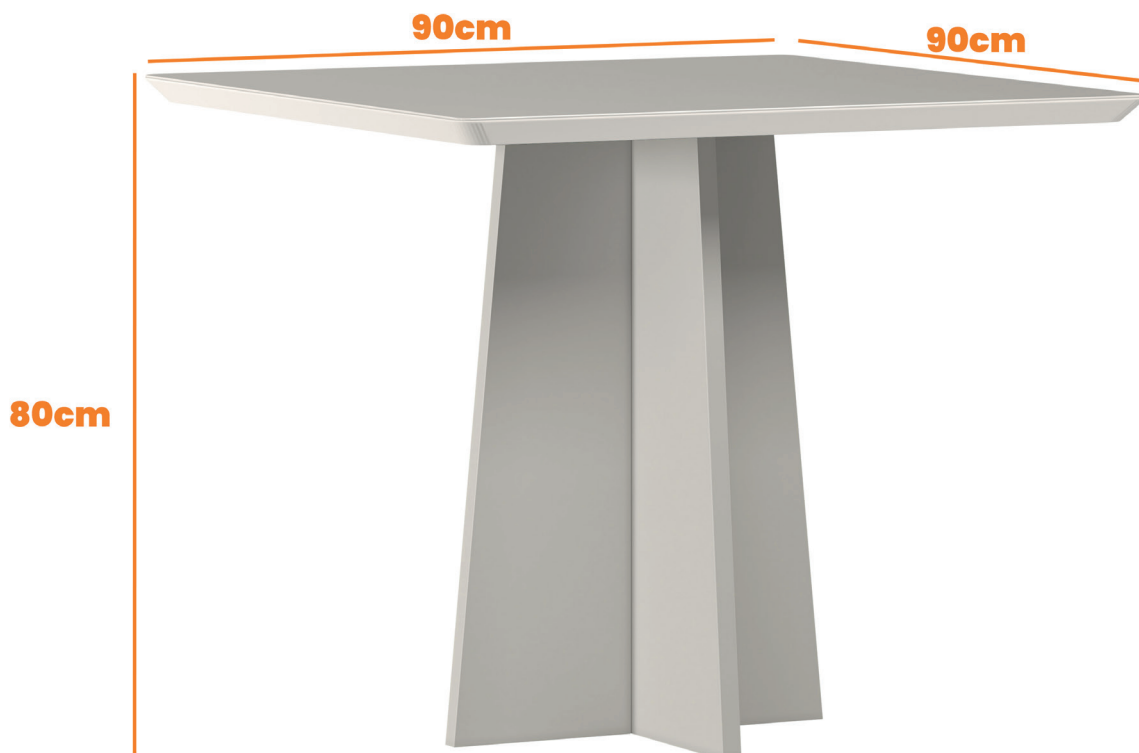

Ficha Técnica **2024**
NEW CEVAL LTDA - CNPJ 20.165.529/0001-72
Avenida Arvelino Durante, 1700 - Pq Industrial III - Sabáudia PR - CEP 86720-000
contato@newceval.com.br

Mesa
Anitta
SKU: **23144**

Comp
90
cm

Larg
90
cm

Alt
80
cm

Foto cotada

Mesa Anitta 0,90m

Profundidade: 90cm
Largura: 90cm
Altura: 80cm
Peso Individual: 32,80kg

Cadeira
Mariah
SKU: **13054**

Comp
57
cm

Larg
43
cm

Alt
98
cm

Foto cotada

Cadeira Mariah

Profundidade: 57cm
Largura: 43cm
Altura: 98cm
Peso Individual: 6,30kg
Peso Suportado: 120kg

Mesa
Anitta
SKU: **23144**

Comp
90
cm

Larg
90
cm

Alt
80
cm

Paleta de cores

Base

Tampo

cadeira
Mariah
SKU: **13054**

Comp
57
cm

Larg
43
cm

Alt
98
cm

Paleta de cores