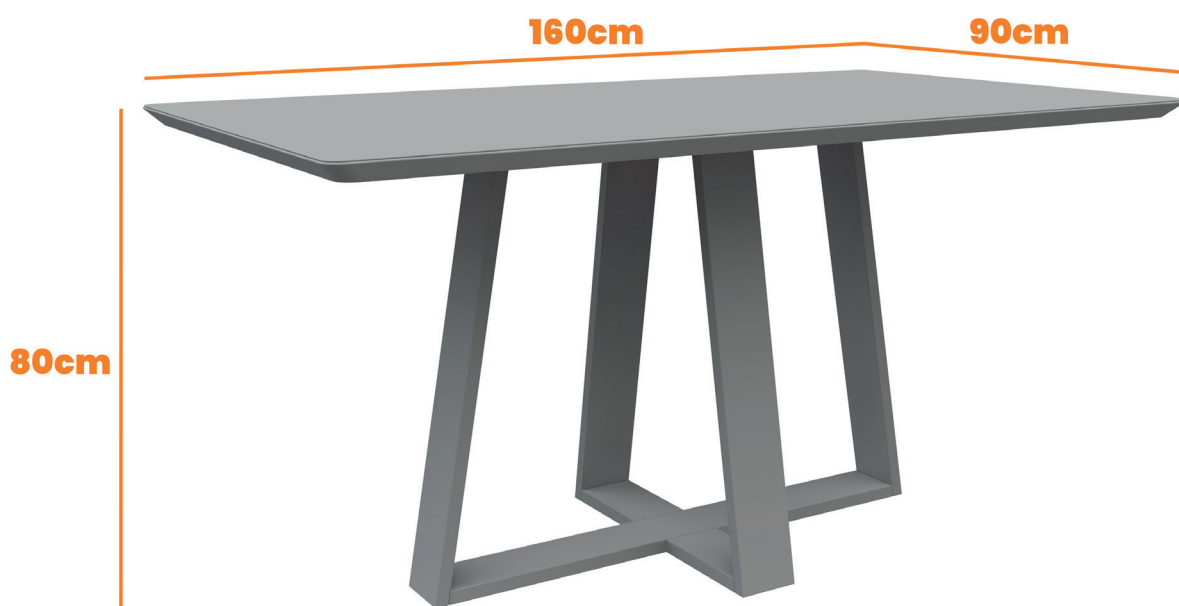

Cadeira
Isis
SKU: **13034**

Estrutura

Pés: Eucalipto
Estofados: Espuma D23

Comp
59
cm

Larg
48
cm

Alt
99
cm

Peso Líquido: 8,70 Kg
Peso Bruto: 9,40 Kg
Cubagem: 0,1610 m³
Volumes: 1

VOLUME 1

Mesa
Lectus
SKU: **23119**

Comp
160
cm

Larg
80
cm

Alt
80
cm

Foto cotada

Mesa Lectus 1,60m

Profundidade: 90cm
Largura: 160cm
Altura: 80cm
Peso Individual: 42,60kg

Cadeira
Isis
SKU: **13034**

Comp
59
cm

Larg
48
cm

Alt
99
cm

Foto cotada

Cadeira Isis

Profundidade: 59cm
Largura: 48cm
Altura: 99cm
Peso Individual: 8,70kg
Peso Suportado: 120kg

Mesa
Lectus
SKU: **23119**

Comp
160
cm