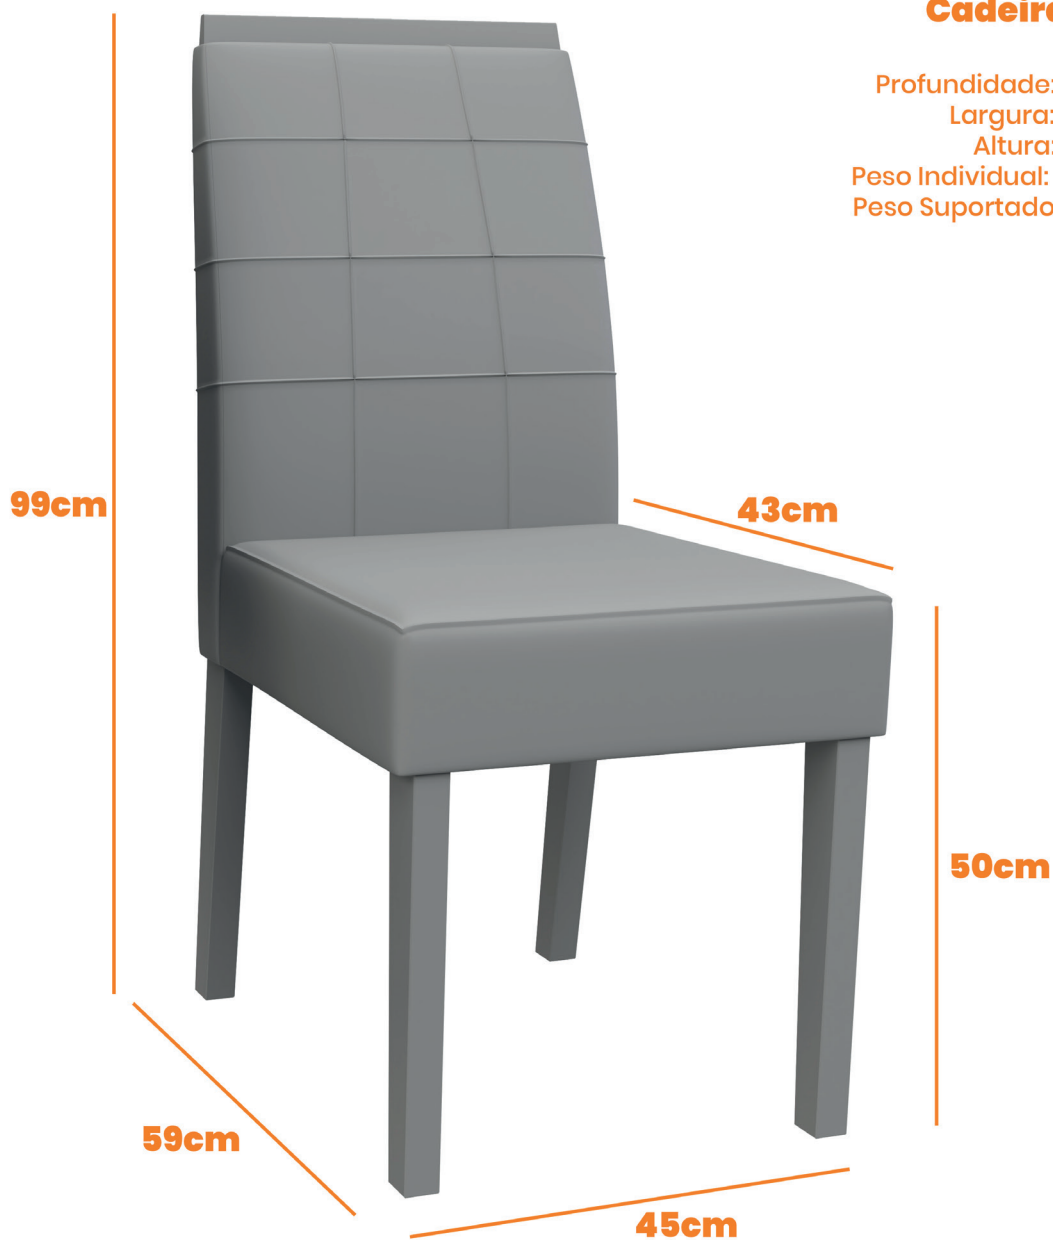

Cadeira
Isis
SKU: **13034**

Estrutura

Pés: Eucalipto
Estofados: Espuma D23

Comp
59
cm

Larg
48
cm

Alt
99
cm

Peso Líquido: 8,70 Kg
Peso Bruto: 9,40 Kg
Cubagem: 0,1610 m³
Volumes: 1

VOLUME 1

Mesa
Lectus
SKU: **23119**

Comp
160
cm

Larg
80
cm

Alt
80
cm

Foto cotada

Mesa Lectus 1,60m

Profundidade: 90cm
Largura: 160cm
Altura: 80cm
Peso Individual: 42,60kg

Cadeira
Isis
SKU: **13034**

Comp
59
cm

Larg
48
cm

Alt
99
cm

Foto cotada

Cadeira Isis

Profundidade: 59cm
Largura: 48cm
Altura: 99cm
Peso Individual: 8,70kg
Peso Suportado: 120kg

Mesa
Lectus
SKU: **23119**

Comp
160
cm

Larg
80
cm

Alt
80
cm

Paleta de cores

Base

Tampo

Cadeira
Isis
SKU: **13034**

Comp
59
cm

Larg
48
cm