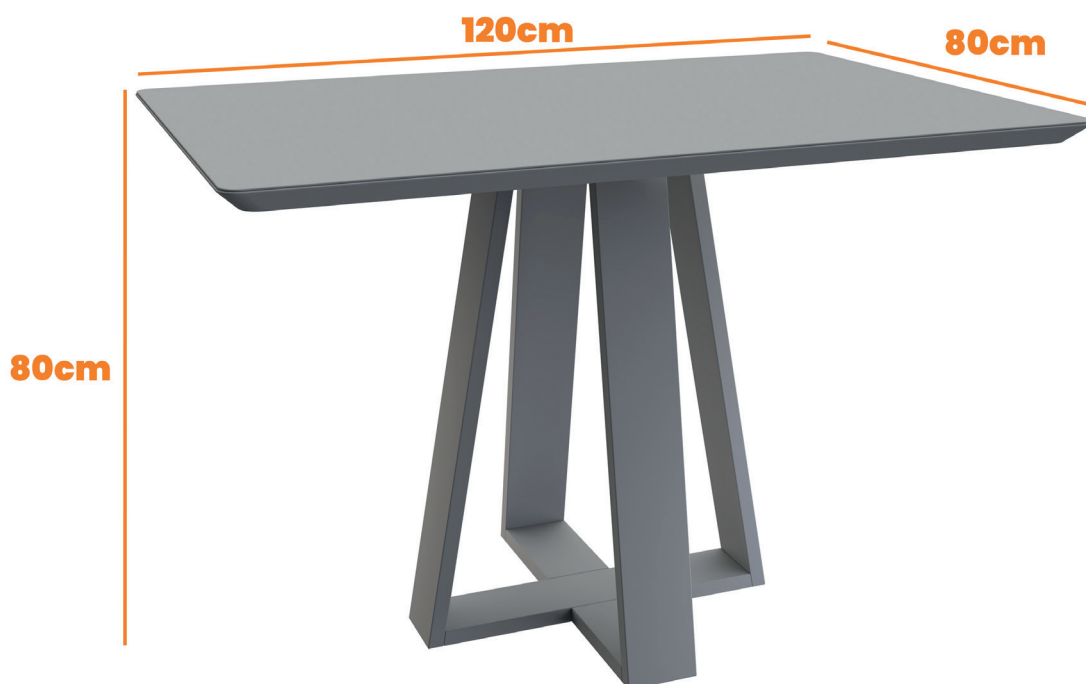

Mesa
Lectus
SKU: **23118**

Comp
120
cm

Larg
80
cm

Alt
80
cm

Foto cotada

Mesa Lectus 1,20m

Profundidade: 80cm
Largura: 120cm
Altura: 80cm
Peso Individual: 34,60kg

Cadeira
Ana
SKU: **13013**

Comp
59
cm

Larg
45
cm

Alt
99
cm

Foto cotada

Cadeira Ana

Profundidade: 59cm
Largura: 45cm
Altura: 99cm
Peso Individual: 7,90kg
Peso Suportado: 120kg

Mesa
Lectus
SKU: **23118**

Comp
120
cm