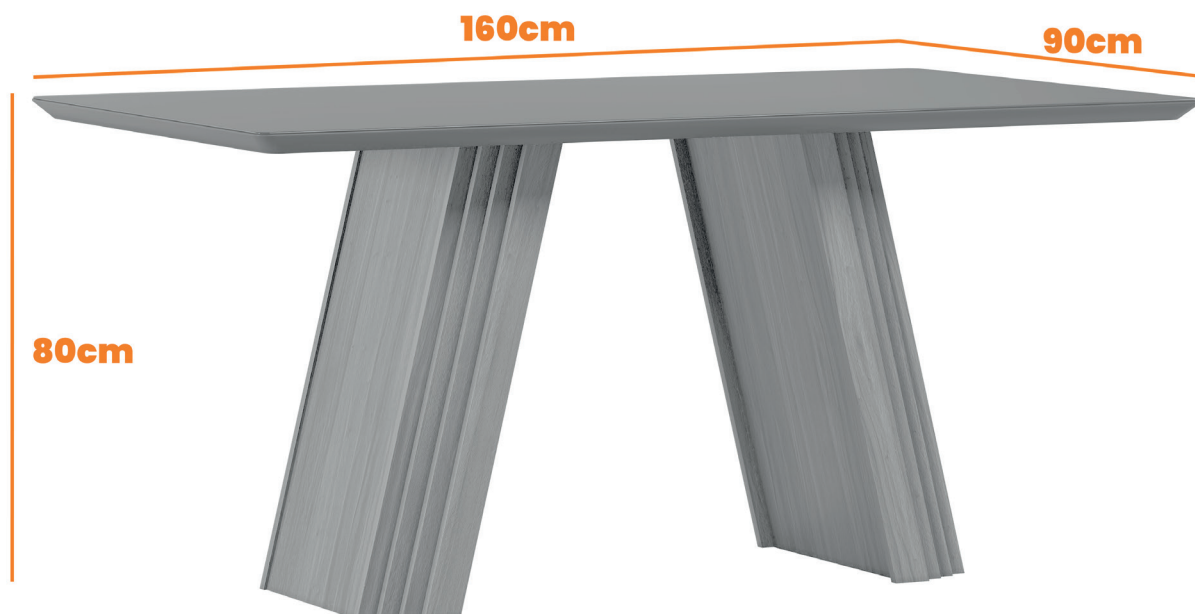

Mesa
Fernanda
SKU: **23164**

Comp
160
cm

Larg
90
cm

Alt
80
cm

Foto cotada

Mesa Fernanda 1,60m

Profundidade: 90cm
Largura: 160cm
Altura: 80cm
Peso Individual: 59,40kg

Cadeira
Mariah
SKU: **13054**

Comp
57
cm

Larg
43
cm

Alt
98
cm

Foto cotada

Cadeira Mariah

Profundidade: 57cm
Largura: 43cm
Altura: 98cm
Peso Individual: 6,30kg
Peso Suportado: 120kg

Mesa
Fernanda
SKU: **23164**

Comp
160
cm

Larg
90
cm

Alt
80
cm

Paleta de cores

Base

Tampo

cadeira
Mariah
SKU: **13054**

Comp
57
cm

Larg
43
cm

Alt
98
cm

Paleta de cores

Pés

Tecido