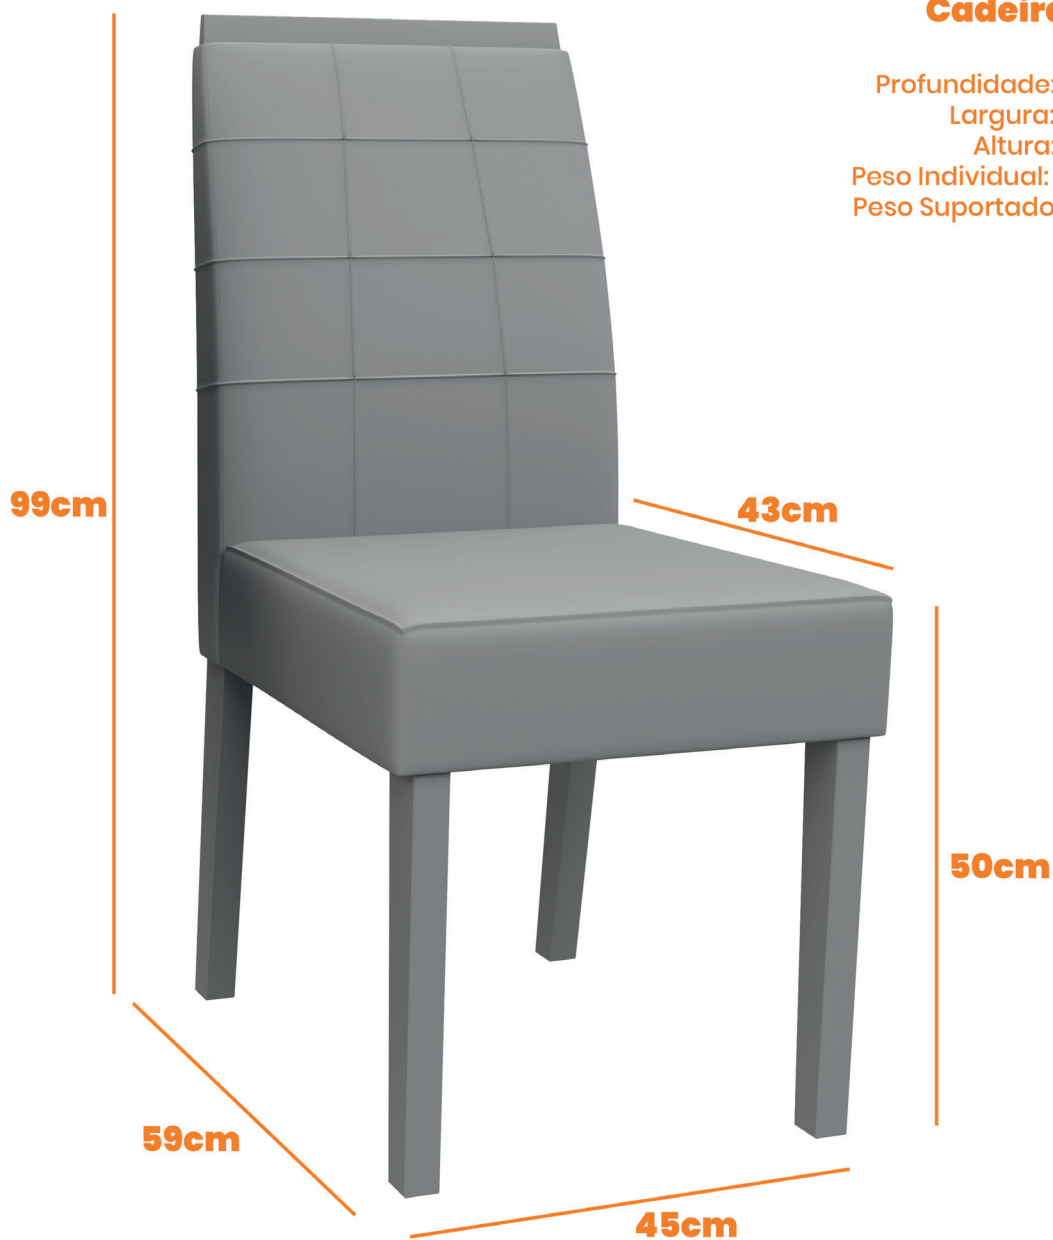

Cadeira
Isis
SKU: **13034**

Estrutura

Pés: Eucalipto
Estofados: Espuma D23

Comp
59
cm

Larg
48
cm

Alt
99
cm

Peso Líquido: 8,70 Kg
Peso Bruto: 9,40 Kg
Cubagem: 0,1610 m³
Volumes: 1

VOLUME 1

Larg
90
cm

Alt
80
cm

Foto cotada

Mesa Barbara 1,60m

Profundidade: 90cm
Largura: 160cm
Altura: 80cm
Peso Individual: 47,70kg

Cadeira
Isis
SKU: **13034**

Comp
59
cm

Larg
48
cm

Alt
99
cm

Foto cotada

Cadeira Isis

Profundidade: 59cm
Largura: 48cm
Altura: 99cm
Peso Individual: 8,70kg
Peso Suportado: 120kg

Mesa
Bárbara
SKU: **23021**

Comp
160
cm

Larg
90
cm

Alt
80
cm

Paleta de cores

Base

Tampo

Cadeira
Isis
SKU: **13034**

Comp
59
cm

Larg
48
cm

Alt
99
cm

Paleta de cores