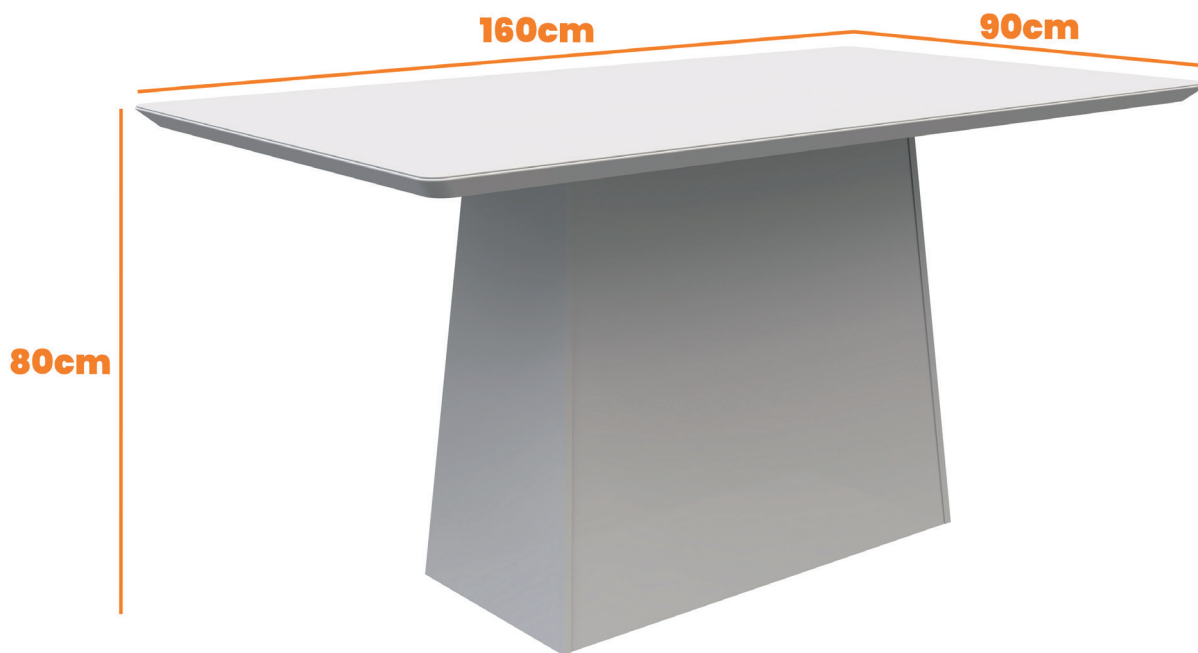

Cadeira
Isis
SKU: **13034**

Estrutura

Pés: Eucalipto
Estofados: Espuma D23

Comp
59
cm

Larg
48
cm

Alt
99
cm

Peso Líquido: 8,70 Kg
Peso Bruto: 9,40 Kg
Cubagem: 0,1610 m³
Volumes: 1

VOLUME 1

Larg
90
cm

Alt
80
cm

Foto cotada

Mesa Barbara 1,60m

Profundidade: 90cm
Largura: 160cm
Altura: 80cm
Peso Individual: 47,70kg

Cadeira
Isis
SKU: **13034**

Comp
59
cm

Larg
48
cm

Alt
99
cm

Foto cotada

Cadeira Isis

Profundidade: 59cm
Largura: 48cm
Altura: 99cm
Peso Individual: 8,70kg
Peso Suportado: 120kg

Mesa
Bárbara
SKU: **23021**

Comp
160
cm

Larg
90
cm

Alt
80
cm