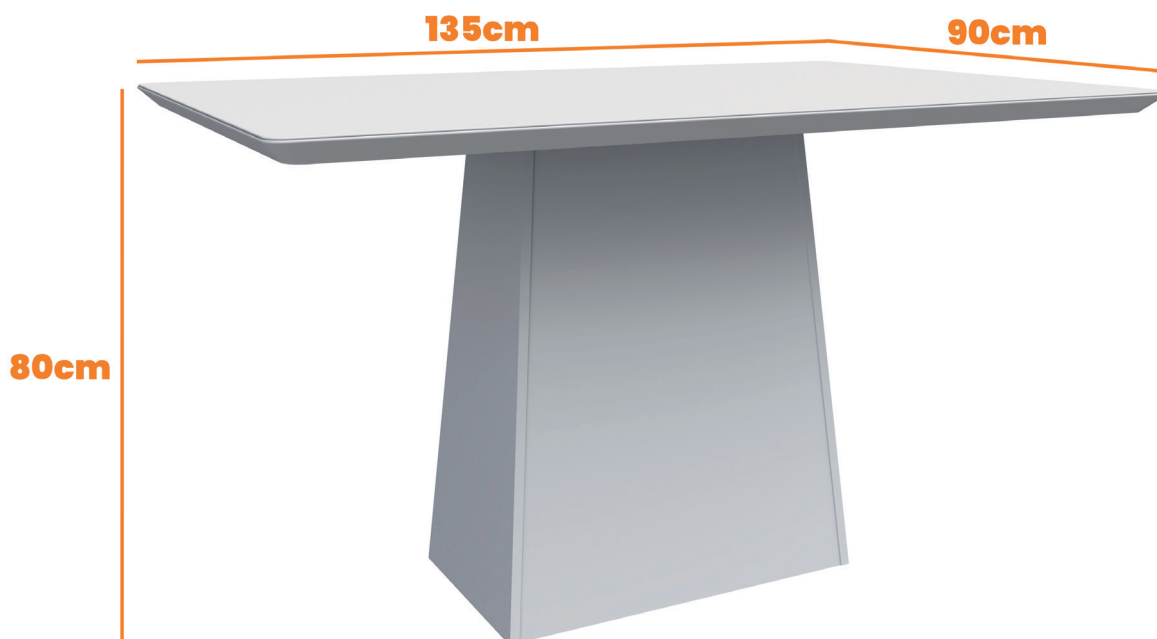

Comp  
**135**  
cm

Larg  
**90**  
cm

Alt  
**80**  
cm

Foto cotada

### Mesa Barbara 1,35m

Profundidade: 90cm  
Largura: 135cm  
Altura: 80cm  
Peso Individual: 44,10kg

Cadeira  
**Lectus**  
SKU: **13040**

Comp  
**60**  
cm

Larg  
**47**  
cm

Alt  
**99**  
cm

*Foto cotada*

**Cadeira Lectus**

Profundidade: 60cm  
Largura: 47cm  
Altura: 98,5cm  
Peso Individual: 7,85kg  
Peso Suportado: 120kg

*Mesa*  
**Barbara**  
SKU: **23040**

*Comp*  
**135**  
cm

*Larg*  
**90**  
cm

*Alt*  
**80**  
cm

*Paleta de cores*

**Base**

**Tampo**

*Cadeira*  
**Lectus**  
SKU: **13040**

*Comp*  
**60**  
cm

*Larg*  
**47**  
cm

*Alt*  
**99**  
cm

*Paleta de cores*