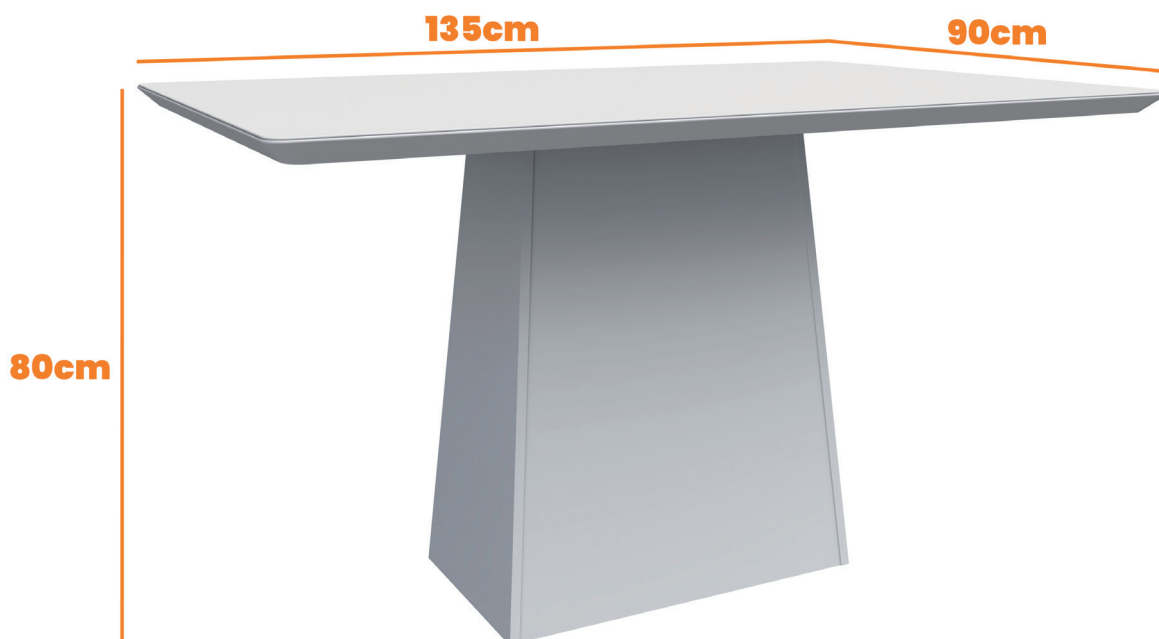

Comp  
**135**  
cm

Larg  
**90**  
cm

Alt  
**80**  
cm

Foto cotada

### Mesa Barbara 1,35m

Profundidade: 90cm  
Largura: 135cm  
Altura: 80cm  
Peso Individual: 44,10kg

*Cadeira*  
**Lectus**  
SKU: **13040**

*Comp*  
**60**  
cm

*Larg*  
**47**  
cm

*Alt*  
**99**  
cm

*Foto cotada*