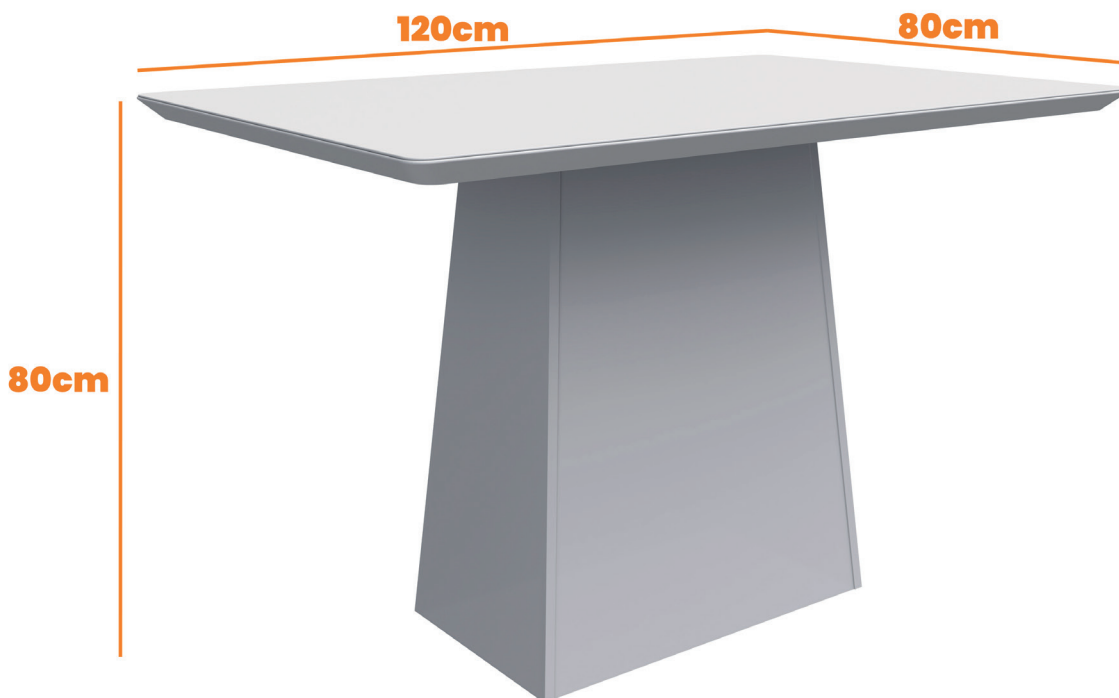

Mesa
Barbara
SKU: **23033**

Comp
120
cm

Larg
80
cm

Alt
80
cm

Foto cotada

Mesa Barbara 1,20m

Profundidade: 80cm
Largura: 120cm
Altura: 80cm
Peso Individual: 37,40kg

Cadeira
Ana
SKU: **13013**

Comp
59
cm

Larg
45
cm

Alt
99
cm

Foto cotada

Cadeira Ana

Profundidade: 59cm
Largura: 45cm
Altura: 99cm
Peso Individual: 7,90kg
Peso Suportado: 120kg

Ficha Técnica **2025**
NEW CEVAL LTDA - CNPJ 20.165.529/0001-72
Avenida Arvelino Durante, 1700 - Pq Industrial III - Sabáudia PR - CEP 86720-000
contato@newceval.com.br

Mesa
Barbara
SKU: **23033**

Comp
120
cm

Larg
80
cm

Alt
80
cm

Paleta de cores

Base

Tampo

Cadeira
Ana
SKU: **13013**

Comp
59
cm

Larg
45
cm

Alt
99
cm

Paleta de cores

Pés

Tecido