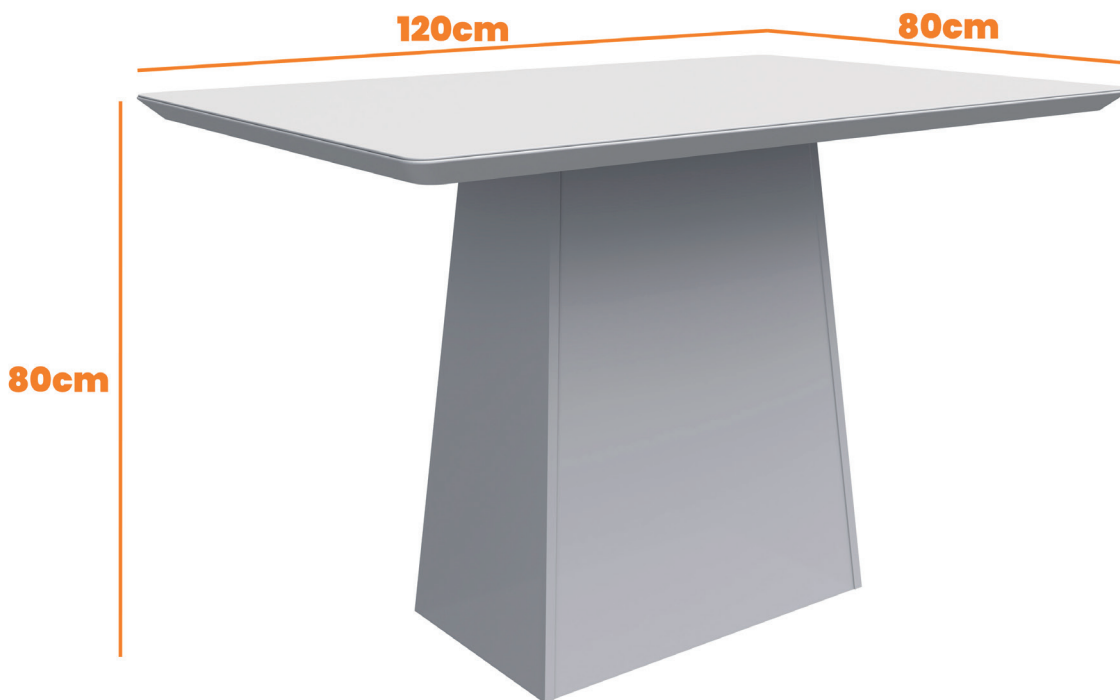

*Mesa*  
**Bárbara**  
SKU: **23033**

*Comp*  
**120**  
cm

*Larg*  
**80**  
cm

*Alt*  
**80**  
cm

*Foto cotada*

**Mesa Barbara 1,20m**

Profundidade: 80cm  
Largura: 120cm  
Altura: 80cm  
Peso Individual: 37,40kg

*Cadeira*  
**Ana**  
SKU: **13013**

*Comp*  
**59**  
cm

*Larg*  
**45**  
cm

*Alt*  
**99**  
cm

*Foto cotada*

**Cadeira Ana**

Profundidade: 59cm  
Largura: 45cm  
Altura: 99cm  
Peso Individual: 7,90kg  
Peso Suportado: 120kg