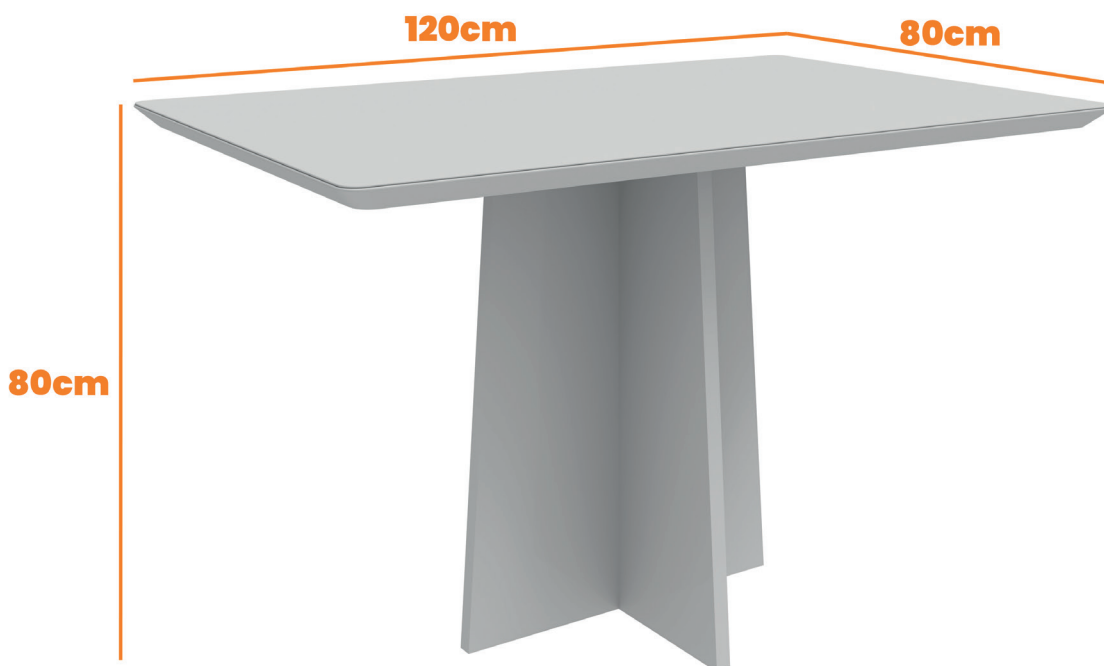

Mesa
Anitta
SKU: **23038**

Comp
120
cm

Larg
80
cm

Alt
80
cm

Foto cotada

Mesa Anitta 1,20m

Profundidade: 80cm
Largura: 120cm
Altura: 80cm
Peso Individual: 39,60kg

Cadeira
Carol
SKU: **13006**

Comp
53
cm

Larg
41
cm

Alt
99
cm

Foto cotada

Cadeira Carol

Profundidade: 53cm
Largura: 41cm
Altura: 98,5cm
Peso Individual: 7,65kg
Peso Suportado: 120kg

Ficha Técnica **2025**
NEW CEVAL LTDA - CNPJ 20.165.529/0001-72
Avenida Arvelino Durante, 1700 - Pq Industrial III - Sabáudia PR - CEP 86720-000
contato@newceval.com.br

Mesa
Anitta
SKU: **23038**

Comp
120
cm

Larg
80
cm

Alt
80
cm

Paleta de cores

Base

Tampo

Cadeira
Carol
SKU: **13006**

Comp
53
cm

Larg
41
cm

Alt
99
cm

Paleta de cores

Pés

Tecido