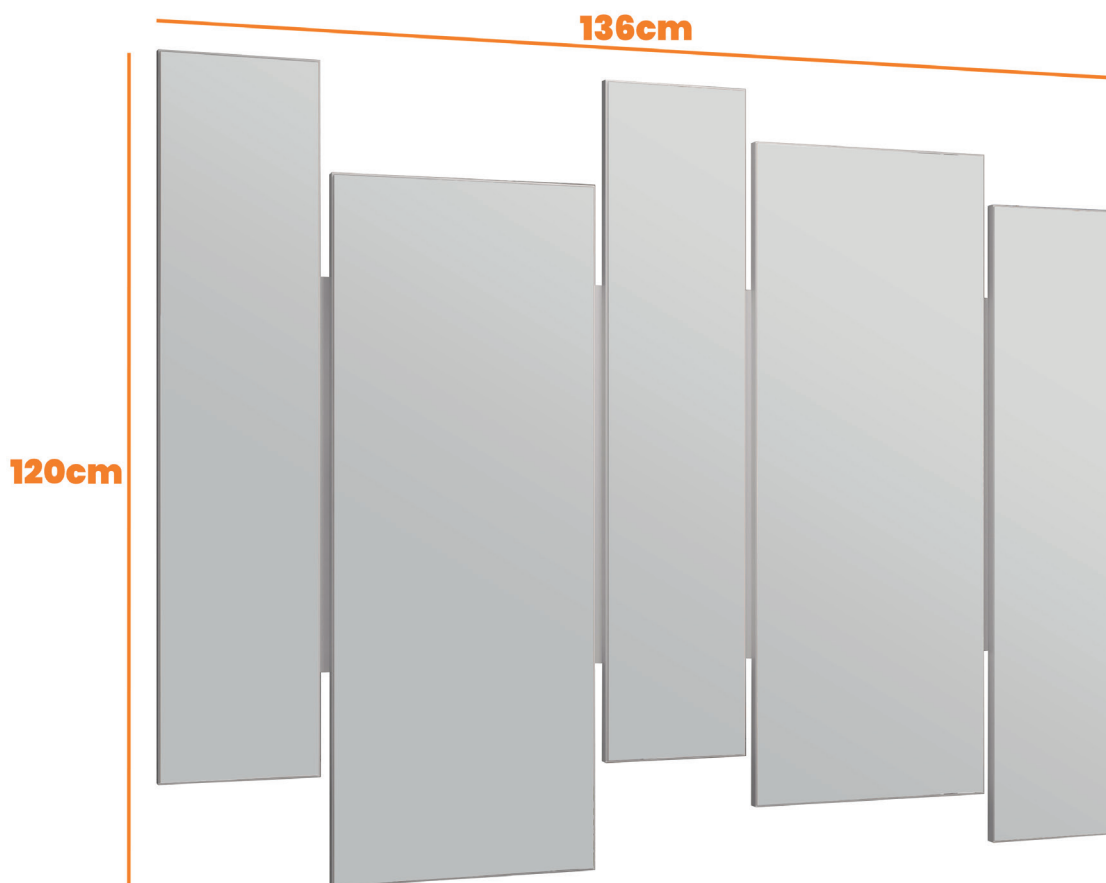

*Balcão*  
**Vicenza**  
SKU: **12015**

*Comp*  
**150**  
cm

*Larg*  
**38**  
cm

*Alt*  
**77**  
cm

*Foto cotada*

**Balcão Vicenza**

Profundidade: 38cm  
Largura: 150cm  
Altura: 76,5cm  
Peso Individual: 43,70kg

*Cristaleira*  
**Vicenza**  
SKU: **17003**

*Comp*  
**71**  
cm

*Larg*  
**40**  
cm

*Alt*  
**181**  
cm

*Foto cotada*

**Cristaleira Vicenza**

Profundidade: 39,5cm  
Largura: 71cm  
Altura: 180,5cm  
Peso Individual: 46,30kg

*Espelho*  
**Isadora**  
SKU:15001

*Comp*  
**136**  
cm

*Larg*  
**5**  
cm

*Alt*  
**120**  
cm

*Foto cotada*

**Espelho Isadora**

Profundidade: 5cm  
Largura: 136cm  
Altura: 120cm  
Peso Individual: 30,30kg

*Espelho*  
**Isadora**  
SKU: **15001**

*Comp*  
**136**  
cm

*Larg*  
**5**  
cm

*Alt*  
**120**  
cm

*Paleta de cores*  
**Bordas**