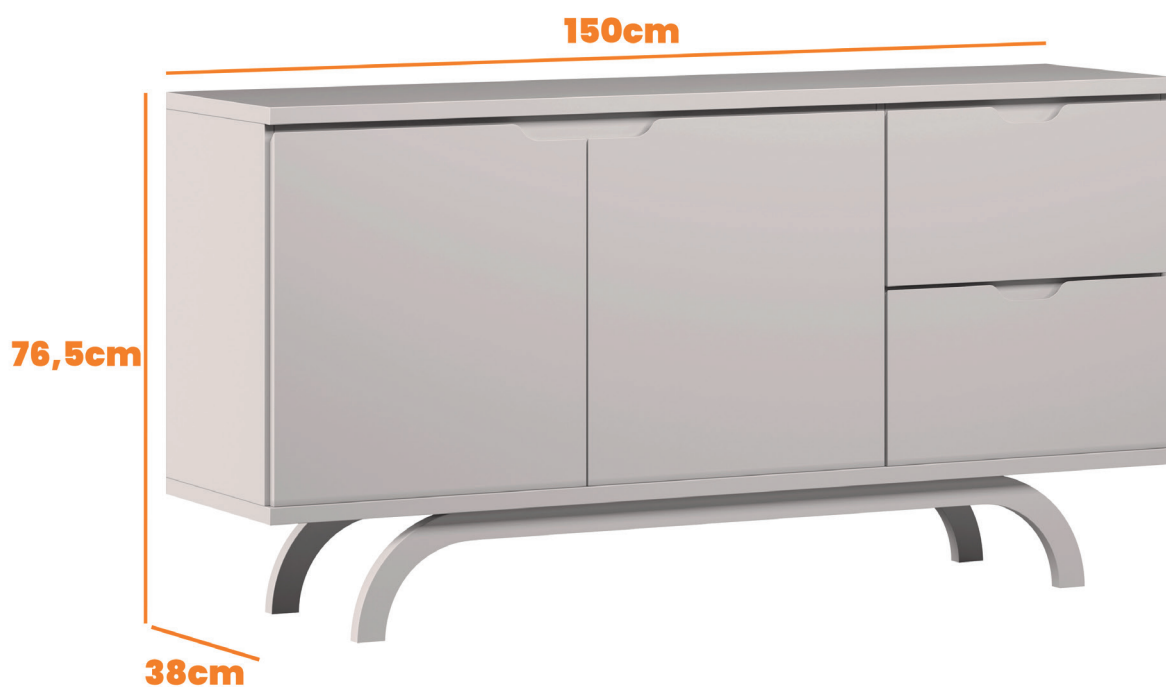

*Balcão*  
**Vicenza**  
SKU: **12015**

*Comp*  
**150**  
cm

*Larg*  
**38**  
cm

*Alt*  
**77**  
cm

*Foto cotada*

**Balcão Vicenza**

Profundidade: 38cm  
Largura: 150cm  
Altura: 76,5cm  
Peso Individual: 43,70kg

*Cristaleira*  
**Vicenza**  
SKU: **17003**

*Comp*  
**71**  
cm

*Larg*  
**40**  
cm

*Alt*  
**181**  
cm

*Foto cotada*

**Cristaleira Vicenza**

Profundidade: 39,5cm  
Largura: 71cm  
Altura: 180,5cm  
Peso Individual: 46,30kg

*Espelho*  
**Isadora**  
SKU:15001

*Comp*  
**136**  
cm

*Larg*  
**5**  
cm

*Alt*  
**120**  
cm

*Foto cotada*

**Espelho Isadora**

Profundidade: 5cm  
Largura: 136cm  
Altura: 120cm  
Peso Individual: 30,30kg

*Espelho*  
**Isadora**  
SKU: **15001**

*Comp*  
**136**  
cm

*Larg*  
**5**  
cm

*Alt*  
**120**  
cm

*Paleta de cores*  
**Bordas**