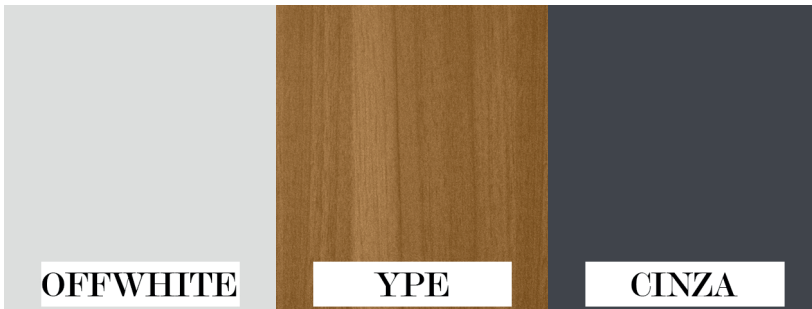

Portas/Gavetas