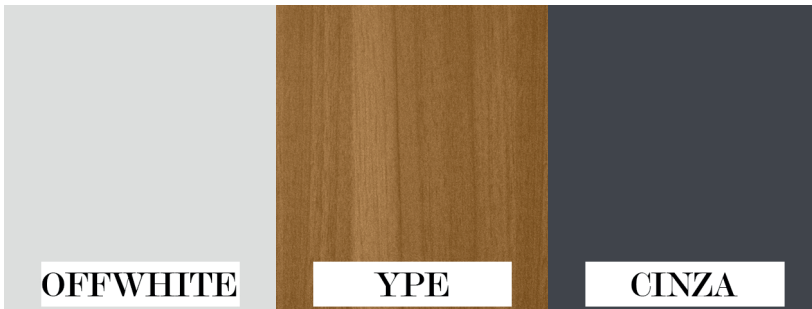

Portas Inferiores