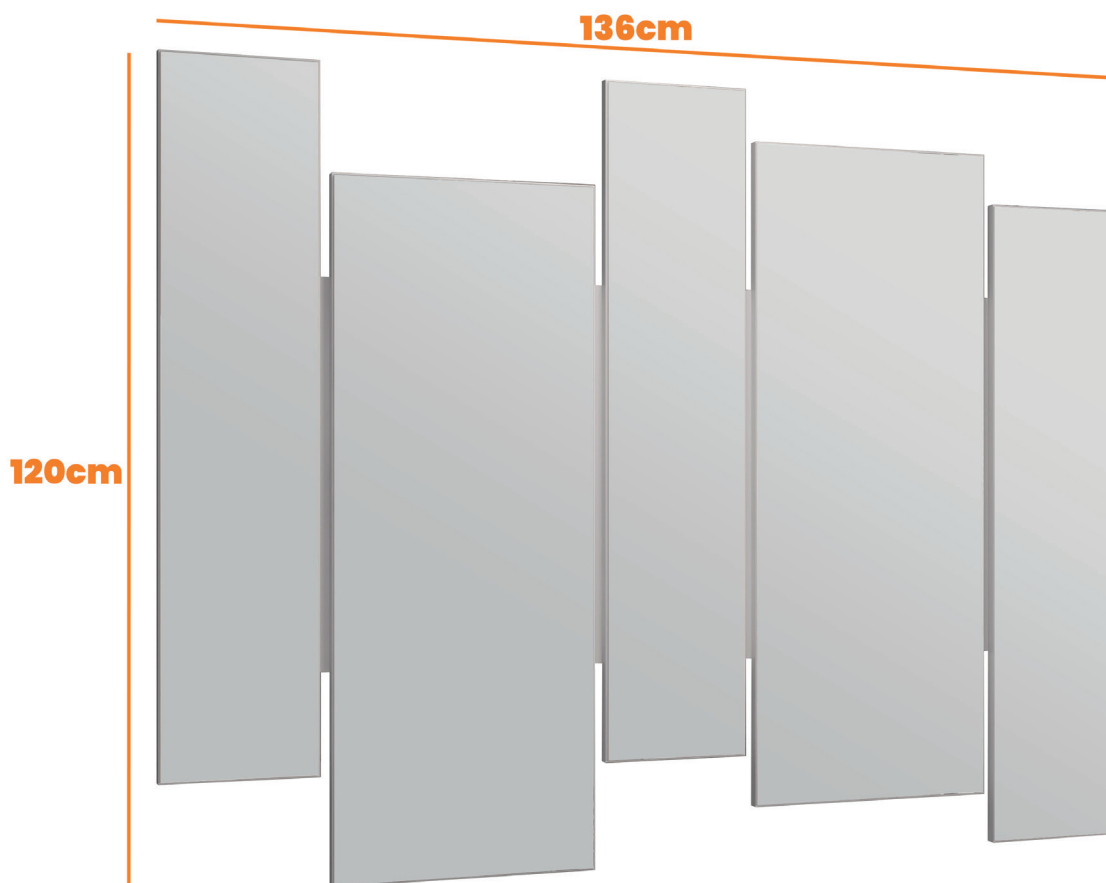

Balcão
Vicenza
SKU: **12015**

Comp
150
cm

Larg
38
cm

Alt
77
cm

Foto cotada

Balcão Vicenza

Profundidade: 38cm
Largura: 150cm
Altura: 76,5cm
Peso Individual: 43,70kg

Espelho
Isadora
SKU: **15001**

Comp
136
cm

Larg
5
cm

Alt
120
cm

Foto cotada

Espelho Isadora

Profundidade: 5cm
Largura: 136cm
Altura: 120cm
Peso Individual: 30,30kg

Cristaleira
Vicenza
SKU: **17003**

Comp
71
cm

Larg
40
cm

Alt
181
cm

Foto cotada

Cristaleira Vicenza

Profundidade: 39,5cm
Largura: 71cm
Altura: 180,5cm
Peso Individual: 46,30kg

Balcão
Vicenza
SKU: **12015**

Comp
150
cm

Larg
38
cm

Espelho
Isadora
SKU: **15001**

Comp
136
cm

Larg
5
cm

Alt
120
cm

Paleta de cores

Bordas

Cristaleira
Vicenza
SKU: **17003**

Comp
71
cm