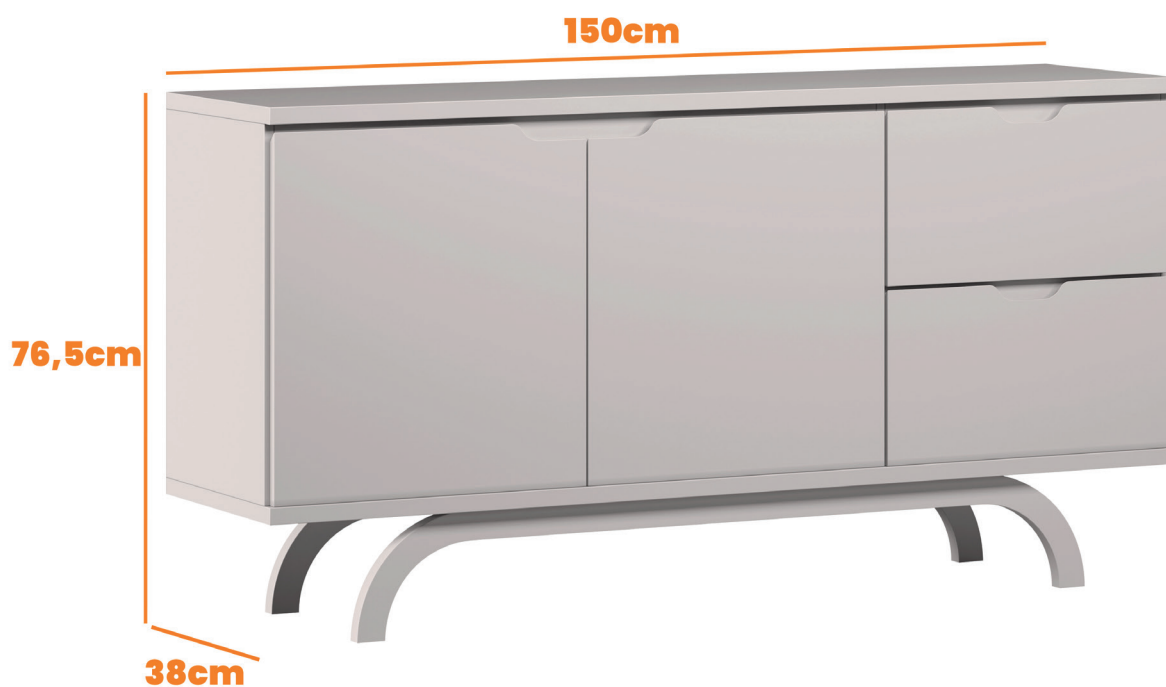

Balcão
Vicenza
SKU: **12015**

Comp
150
cm

Larg
38
cm

Alt
77
cm

Foto cotada

Balcão Vicenza

Profundidade: 38cm
Largura: 150cm
Altura: 76,5cm
Peso Individual: 43,70kg

Espelho
Isadora
SKU: **15001**

Comp
136
cm

Larg
5
cm

Alt
120
cm

Foto cotada

Espelho Isadora

Profundidade: 5cm
Largura: 136cm
Altura: 120cm
Peso Individual: 30,30kg

Cristaleira
Vicenza
SKU: **17003**

Comp
71
cm

Larg
40
cm

Alt
181
cm

Foto cotada

Cristaleira Vicenza

Profundidade: 39,5cm
Largura: 71cm
Altura: 180,5cm
Peso Individual: 46,30kg

Balcão
Vicenza
SKU: **12015**

Comp
150
cm

Larg
38
cm

Espelho
Isadora
SKU: **15001**

Comp
136
cm

Larg
5
cm

Alt
120
cm

Paleta de cores

Bordas

Cristaleira
Vicenza
SKU: **17003**

Comp
71
cm