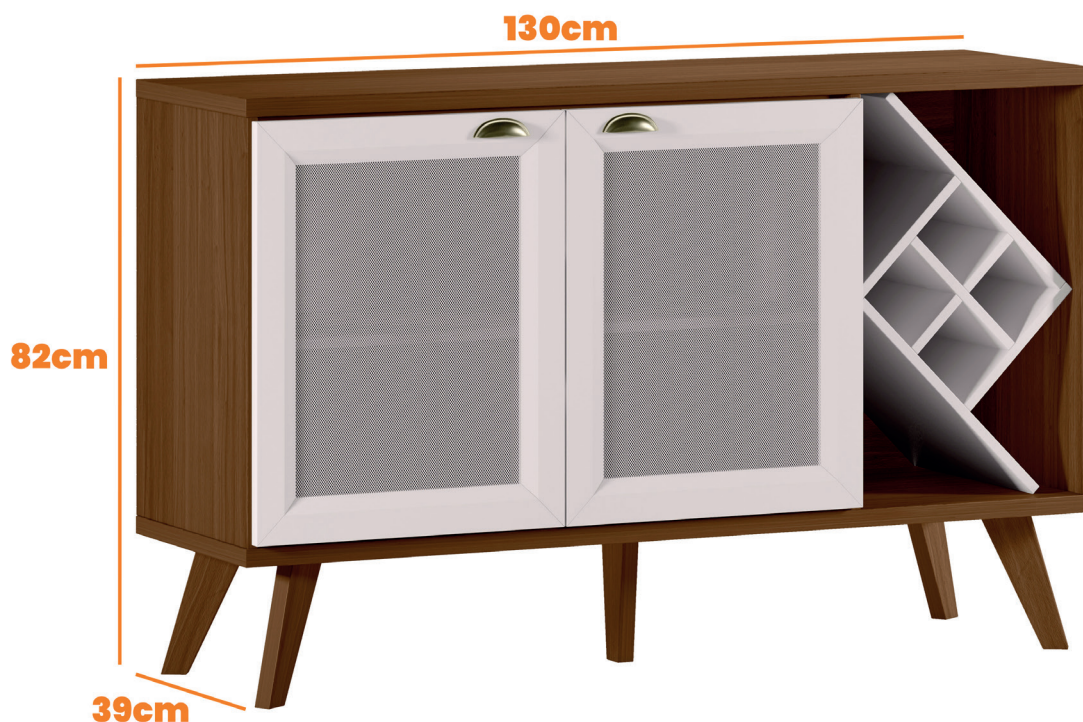

Balcão
Isis
SKU: **12012**

Comp
39
cm

Larg
130
cm

Alt
82
cm

Foto cotada

Balcão Isis

Profundidade: 39cm
Largura: 130cm
Altura: 82cm
Peso Individual: 35,20kg

Espelho
Isadora
SKU:15001

Comp
136
cm

Larg
5
cm

Alt
120
cm

Foto cotada

Espelho Isadora

Profundidade: 5cm
Largura: 136cm
Altura: 120cm
Peso Individual: 30,30kg

Cristaleira
Isis
SKU: 17001

Comp
39
cm

Larg
63
cm

Alt
182
cm

Foto cotada

Cristaleira Isis

Profundidade: 39cm
Largura: 63cm
Altura: 182cm
Peso Individual: 47,6kg

Balcão
Isis
SKU: **12012**

Comp
39
cm

Larg
130
cm

Larg
63
cm

Alt
182
cm

Paleta de cores
Cristaleira

Porta/Gaveta