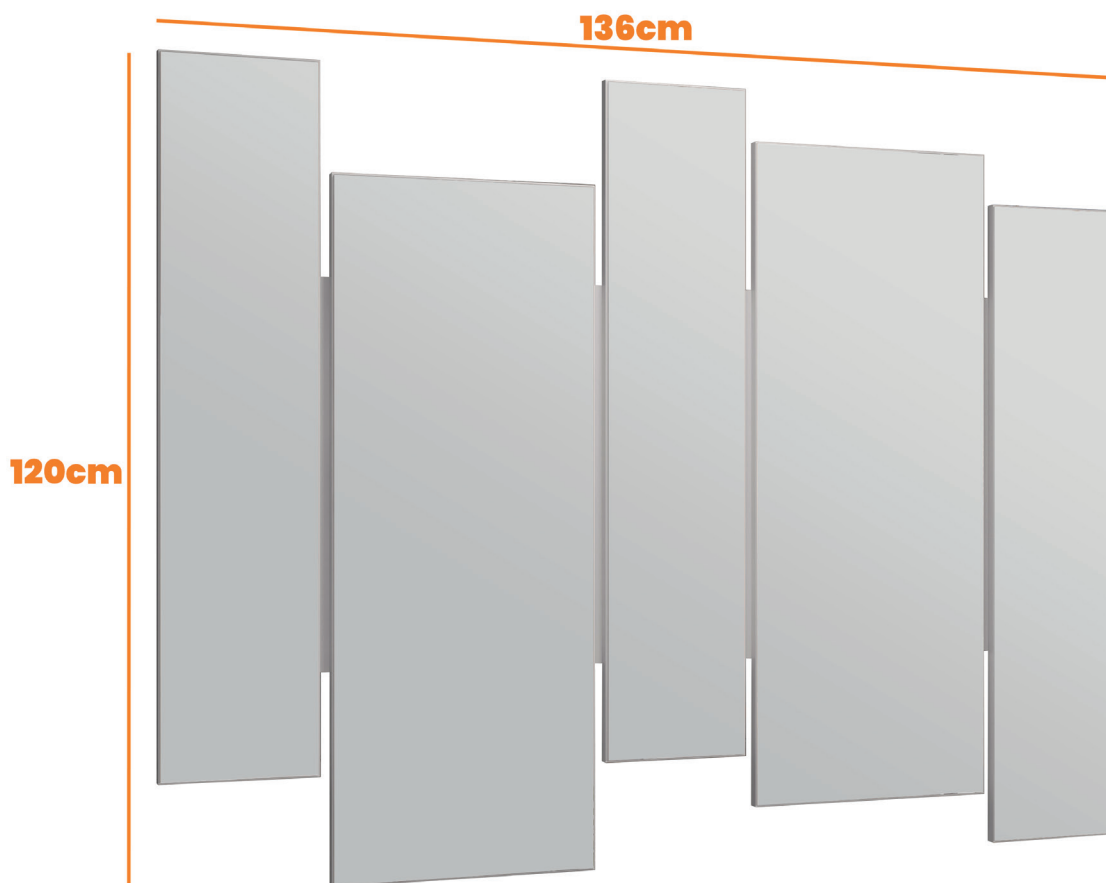

Balcão
Isis
SKU: **12012**

Comp
39
cm

Larg
130
cm

Alt
82
cm

Foto cotada

Balcão Isis

Profundidade: 39cm
Largura: 130cm
Altura: 82cm
Peso Individual: 35,20kg

Espelho
Isadora
SKU:15001

Comp
136
cm

Larg
5
cm

Alt
120
cm

Foto cotada

Espelho Isadora

Profundidade: 5cm
Largura: 136cm
Altura: 120cm
Peso Individual: 30,30kg

Cristaleira
Isis
SKU: 17001

Comp
39
cm

Larg
63
cm

Alt
182
cm

Foto cotada

Cristaleira Isis

Profundidade: 39cm
Largura: 63cm
Altura: 182cm
Peso Individual: 47,6kg

Balcão
Isis
SKU: **12012**

Comp
39
cm

Larg
130
cm

Larg
63
cm

Alt
182
cm

Paleta de cores
Cristaleira

Porta/Gaveta