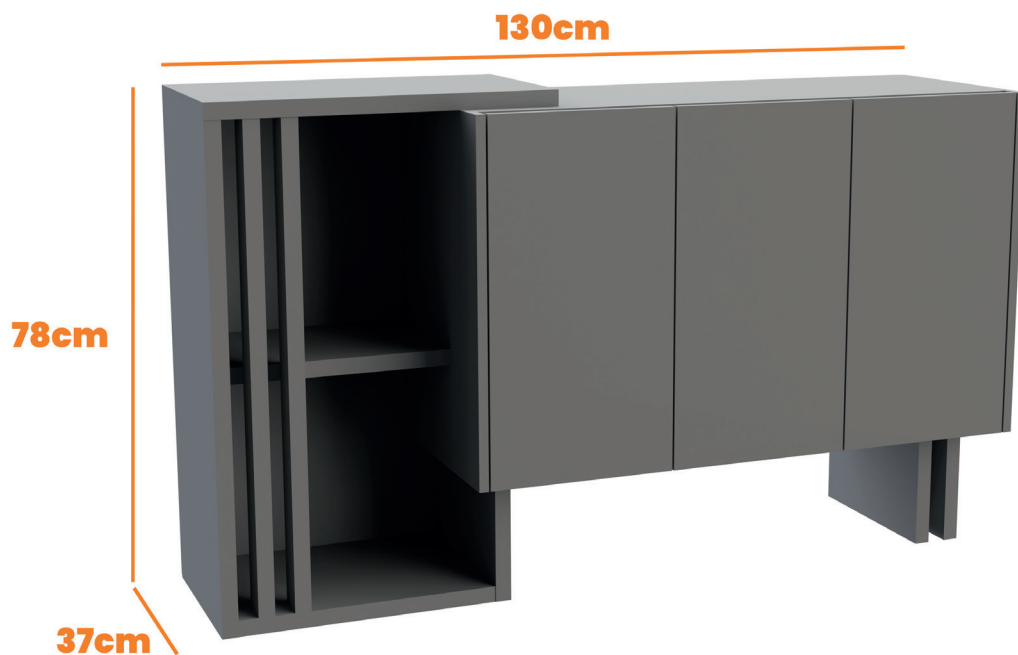

Balcão
Berlim
SKU: **12006**

Comp
130
cm

Larg
37
cm

Alt
78
cm

Foto cotada

Balcão Berlin

Profundidade: 37cm
Largura: 130cm
Altura: 78cm
Peso Individual: 33,90kg

Espelho
Isis
SKU: **15003**

Comp
24
cm

Larg
91
cm

Alt
90
cm

Foto cotada

Espelho Isis

Profundidade: 24cm
Largura: 91cm
Altura: 90cm
Peso Individual: 14kg

Cristaleira
Vicenza
SKU: **17003**

Comp
71
cm

Larg
40
cm

Alt
181
cm

Foto cotada

Cristaleira Vicenza

Profundidade: 39,5cm
Largura: 71cm
Altura: 180,5cm
Peso Individual: 46,30kg

Balcão
Berlim
SKU: **12006**

Comp
130
cm

Larg
37
cm

Larg
40
cm

Alt
181
cm

Paleta de cores

Cristaleira

Portas Inferiores