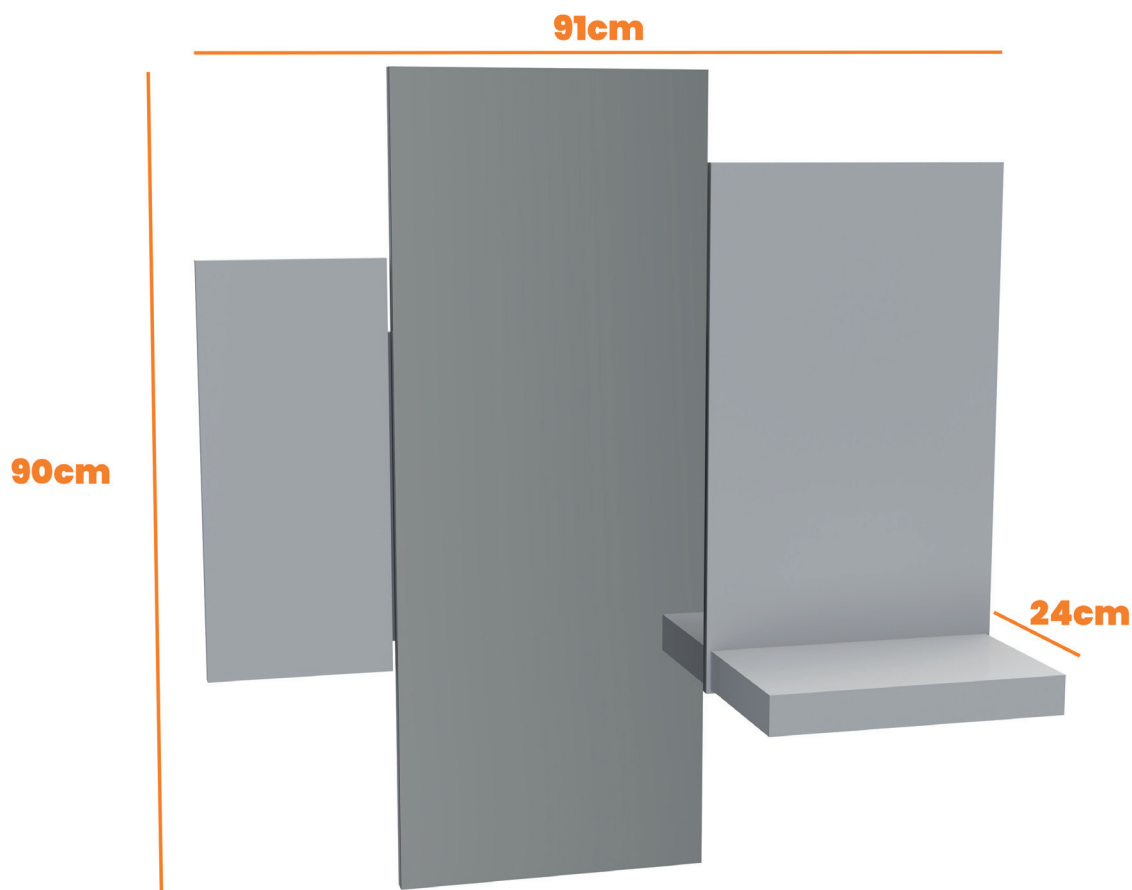

Balcão
Berlim
SKU: **12006**

Comp
130
cm

Larg
37
cm

Alt
78
cm

Foto cotada

Balcão Berlin

Profundidade: 37cm
Largura: 130cm
Altura: 78cm
Peso Individual: 33,90kg

Espelho
Isis
SKU: **15003**

Comp
24
cm

Larg
91
cm

Alt
90
cm

Foto cotada

Espelho Isis

Profundidade: 24cm
Largura: 91cm
Altura: 90cm
Peso Individual: 14kg

Cristaleira
Vicenza
SKU: **17003**

Comp
71
cm

Larg
40
cm

Alt
181
cm

Foto cotada

Cristaleira Vicenza

Profundidade: 39,5cm
Largura: 71cm
Altura: 180,5cm
Peso Individual: 46,30kg

Balcão
Berlim
SKU: **12006**

Comp
130
cm

Larg
37
cm

Larg
40
cm

Alt
181
cm

Paleta de cores

Cristaleira

Portas Inferiores