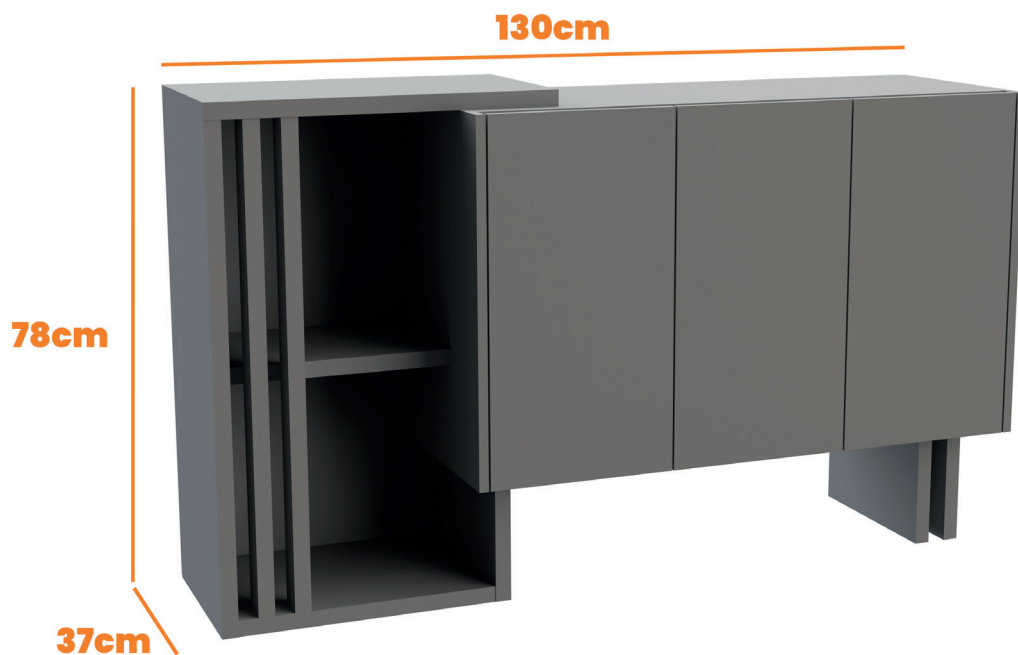

Balcão
Berlim
SKU: **12006**

Comp
130
cm

Larg
37
cm

Alt
78
cm

Foto cotada

Balcão Berlin

Profundidade: 37cm
Largura: 130cm
Altura: 78cm
Peso Individual: 33,90kg

Ficha Técnica **2025**
NEW CEVAL LTDA - CNPJ 20.165.529/0001-72
Avenida Arvelino Durante, 1700 - Pq Industrial III - Sabáudia PR - CEP 86720-000
contato@newceval.com.br

Balcão
Berlim
SKU: **12006**

Comp
130
cm

Larg
37
cm

Alt
78
cm

Paleta de cores

Pés

Caixote