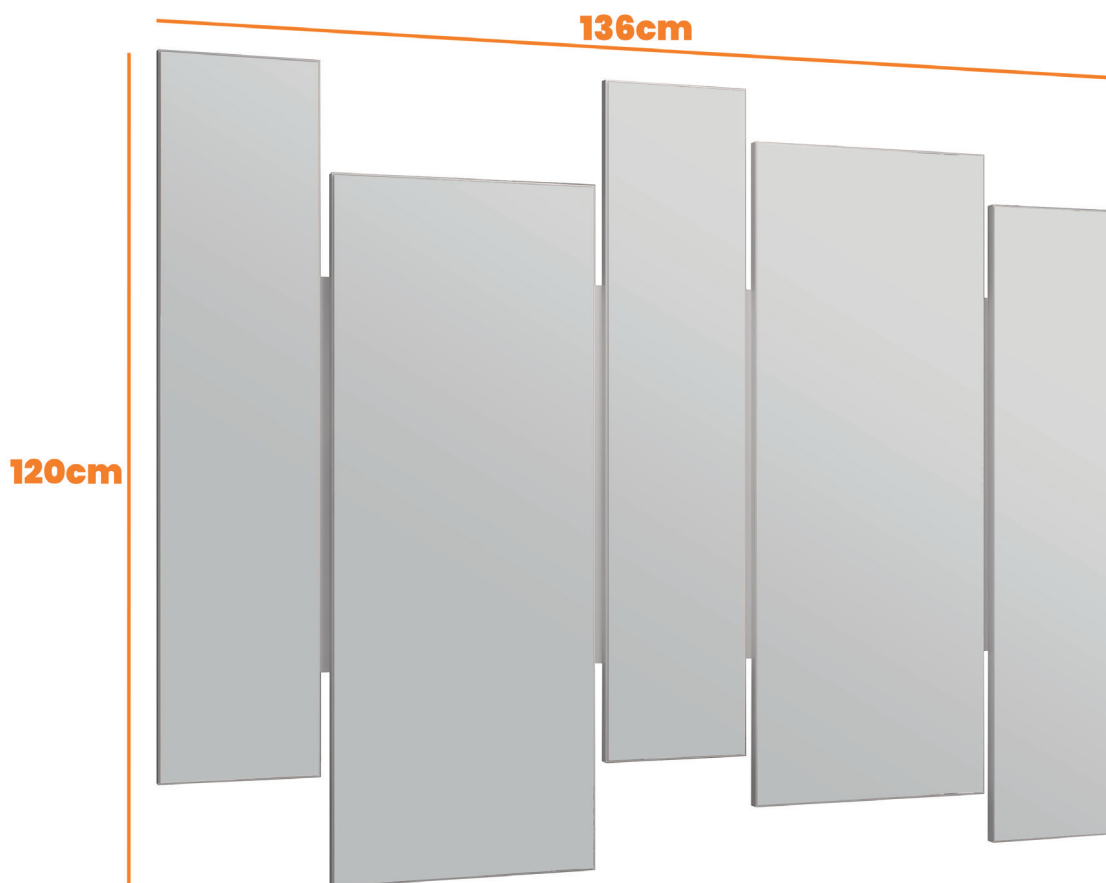

Balcão
Ana
SKU: **12004**

Comp
150
cm

Larg
42
cm

Alt
80
cm

Foto cotada

Balcão Ana

Profundidade: 42cm
Largura: 150cm
Altura: 80cm
Peso Individual: 53,30kg

Cristaleira
Isis
SKU: 17001

Comp
39
cm

Larg
63
cm

Alt
182
cm

Foto cotada

Cristaleira Isis

Profundidade: 39cm
Largura: 63cm
Altura: 182cm
Peso Individual: 47,6kg

Espelho
Isadora
SKU: **15001**

Comp
136
cm

Larg
5
cm

Alt
120
cm

Foto cotada

Espelho Isadora

Profundidade: 5cm
Largura: 136cm
Altura: 120cm
Peso Individual: 30,30kg

Balcão
Ana
SKU: **12004**

Comp
150
cm

Larg
42
cm

Espelho
Isadora
SKU: **15001**

Comp
136
cm

Larg
5
cm

Alt
120
cm

Paleta de cores

Bordas