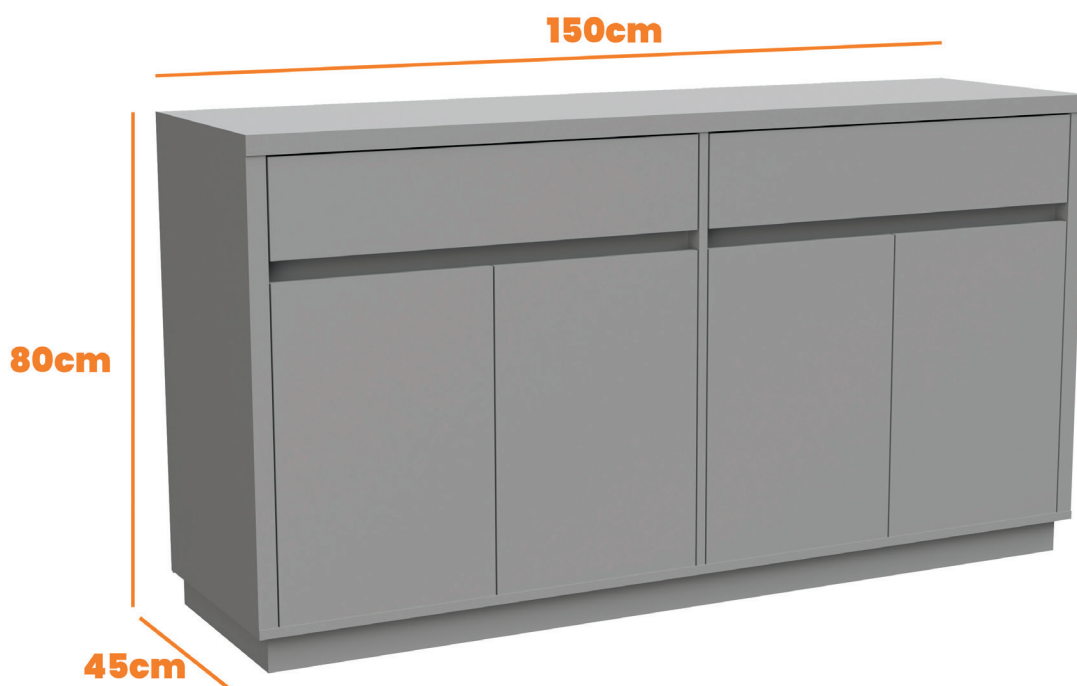

Balcão
Ana
SKU: **12004**

Comp
150
cm

Larg
42
cm

Alt
80
cm

Foto cotada

Balcão Ana

Profundidade: 42cm
Largura: 150cm
Altura: 80cm
Peso Individual: 53,30kg

Cristaleira
Isis
SKU: 17001

Comp
39
cm

Larg
63
cm

Alt
182
cm

Foto cotada

Cristaleira Isis

Profundidade: 39cm
Largura: 63cm
Altura: 182cm
Peso Individual: 47,6kg

Espelho
Isadora
SKU: **15001**

Comp
136
cm

Larg
5
cm

Alt
120
cm

Foto cotada

Espelho Isadora

Profundidade: 5cm
Largura: 136cm
Altura: 120cm
Peso Individual: 30,30kg

Balcão
Ana
SKU: **12004**

Comp
150
cm

Larg
42
cm

Espelho
Isadora
SKU: **15001**

Comp
136
cm

Larg
5
cm

Alt
120
cm

Paleta de cores

Bordas