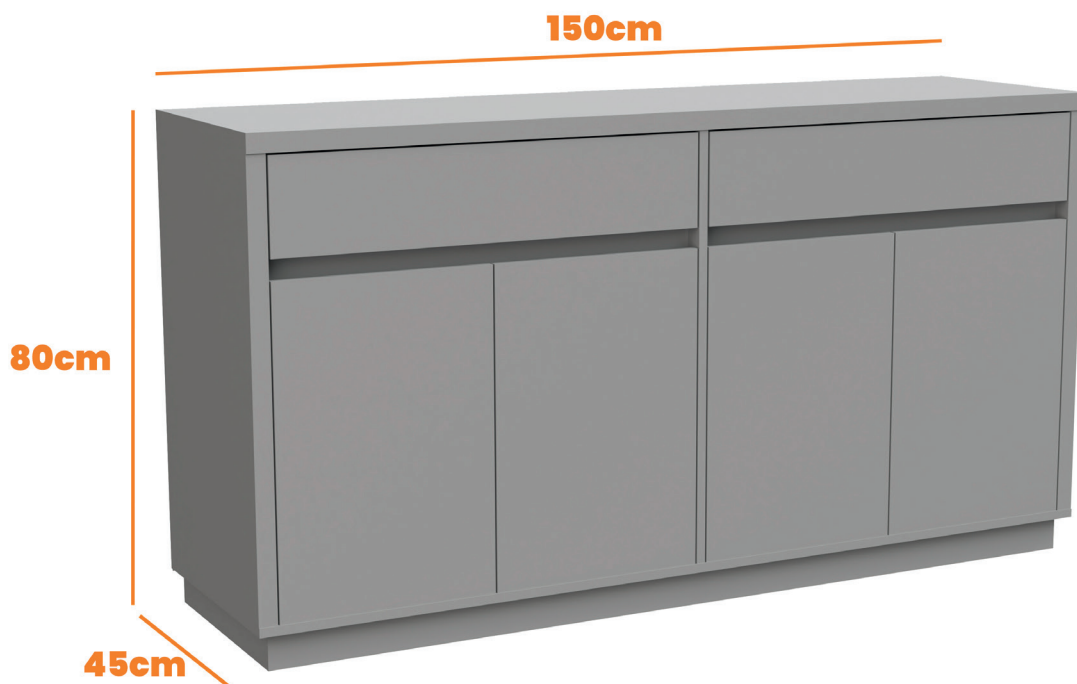

*Balcão*  
**Ana**  
SKU: **12004**

*Comp*  
**150**  
cm

*Larg*  
**42**  
cm

*Alt*  
**80**  
cm

*Foto cotada*

**Balcão Ana**

Profundidade: 42cm  
Largura: 150cm  
Altura: 80cm  
Peso Individual: 53,30kg

*Espelho*  
**Isadora**  
SKU:15001

*Comp*  
**136**  
cm

*Larg*  
**5**  
cm

*Alt*  
**120**  
cm

*Foto cotada*

**Espelho Isadora**

Profundidade: 5cm  
Largura: 136cm  
Altura: 120cm  
Peso Individual: 30,30kg

*Balcão*  
**Ana**  
SKU: **12004**

*Comp*  
**150**  
cm

*Larg*  
**42**  
cm

*Alt*  
**80**  
cm

*Paleta de cores*

**Balcão**

**Portas/Gavetas**

*Espelho*  
**Isadora**  
SKU: **15001**

*Comp*  
**136**  
cm

*Larg*  
**5**  
cm

*Alt*  
**120**  
cm

*Paleta de cores*  
**Bordas**