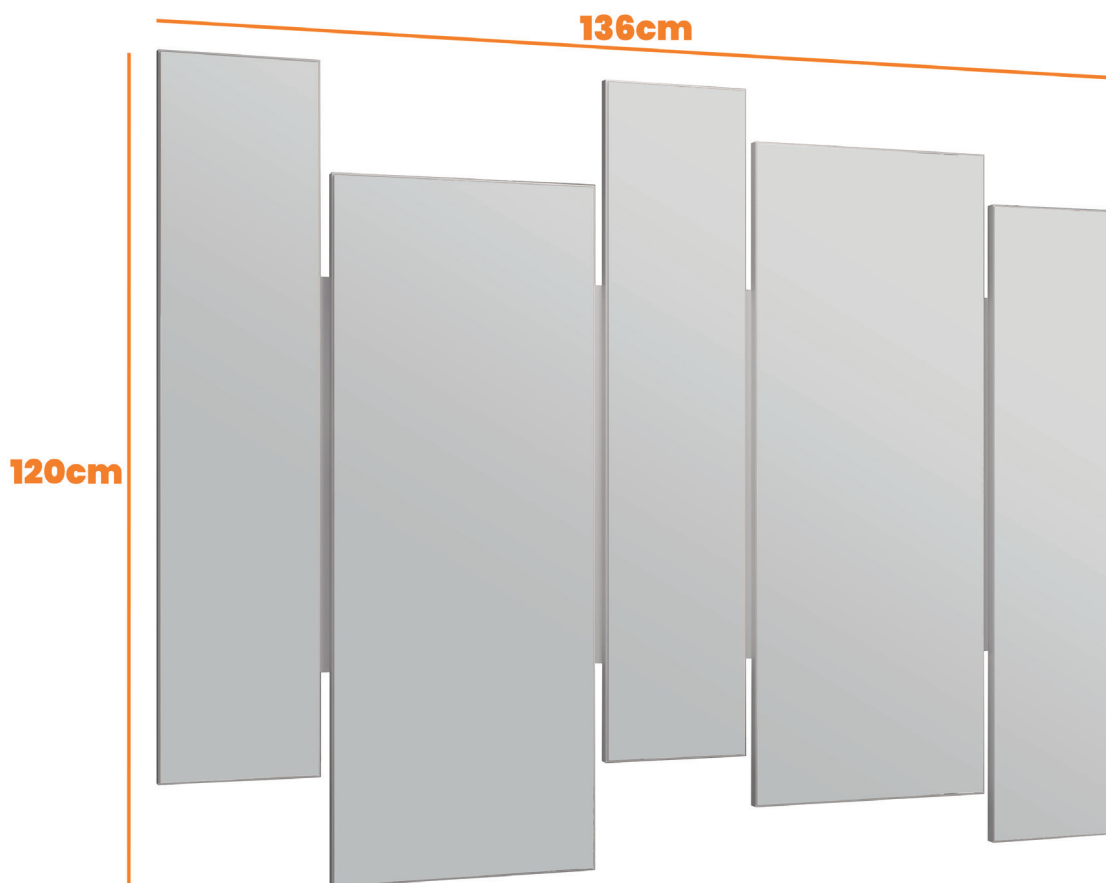

*Balcão*  
**Ana**  
SKU: **12004**

*Comp*  
**150**  
cm

*Larg*  
**42**  
cm

*Alt*  
**80**  
cm

*Foto cotada*

**Balcão Ana**

Profundidade: 42cm  
Largura: 150cm  
Altura: 80cm  
Peso Individual: 53,30kg

*Espelho*  
**Isadora**  
SKU:15001

*Comp*  
**136**  
cm

*Larg*  
**5**  
cm

*Alt*  
**120**  
cm

*Foto cotada*

**Espelho Isadora**

Profundidade: 5cm  
Largura: 136cm  
Altura: 120cm  
Peso Individual: 30,30kg

*Balcão*  
**Ana**  
SKU: **12004**

*Comp*  
**150**  
cm

*Larg*  
**42**  
cm

*Alt*  
**80**  
cm

*Paleta de cores*

**Balcão**

**Portas/Gavetas**

*Espelho*  
**Isadora**  
SKU: **15001**

*Comp*  
**136**  
cm

*Larg*  
**5**  
cm

*Alt*  
**120**  
cm

*Paleta de cores*  
**Bordas**