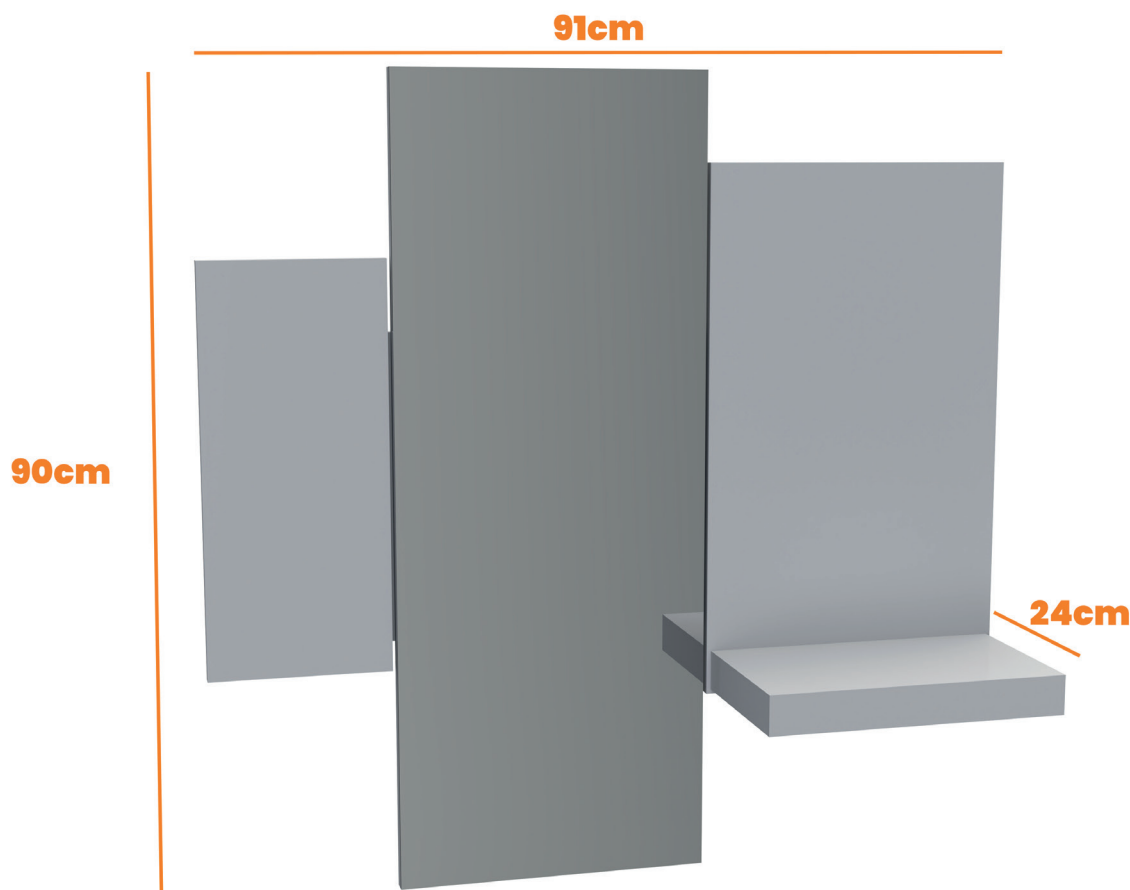

Aparador
Veneza
SKU: **11004**

Comp
120
cm

Larg
45
cm

Alt
80
cm

Foto cotada

Aparador Veneza

Profundidade: 45cm
Largura: 120cm
Altura: 80cm
Peso Individual: 27,20kg

Espelho
Isis
SKU: **15003**

Comp
24
cm

Larg
91
cm

Alt
90
cm

Foto cotada

Espelho Isis

Profundidade: 24cm
Largura: 91cm
Altura: 90cm
Peso Individual: 14kg

Aparador
Veneza
SKU: **11004**

Comp
120
cm

Larg
45
cm

Alt
80
cm

Paleta de cores

Base

Tampo

Ficha Técnica **2024**
NEW CEVAL LTDA - CNPJ 20.165.529/0001-72
Avenida Arvelino Durante, 1700 - Pq Industrial III - Sabáudia PR - CEP 86720-000
contato@newceval.com.br

Espelho
Isis
SKU: **15003**

Comp
24
cm

Larg
91
cm

Alt
90
cm

Paleta de cores

Painel