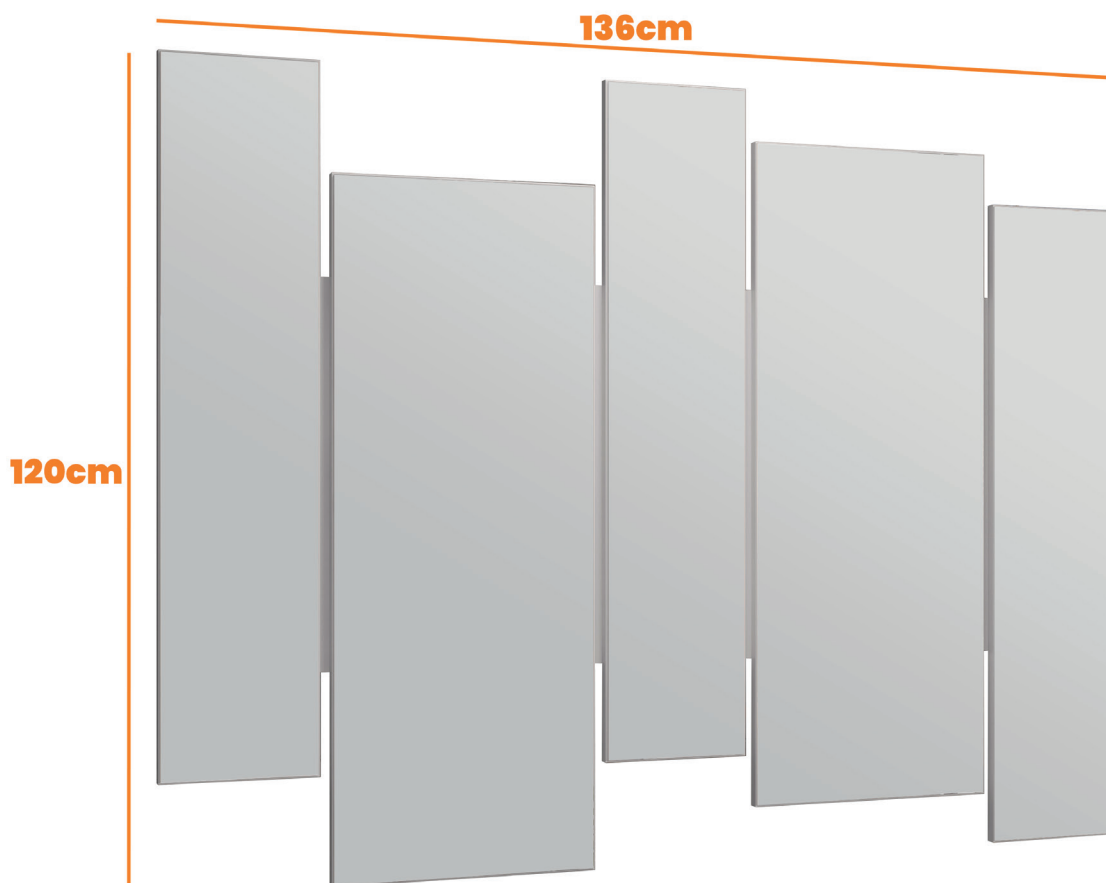

Aparador  
**Isis**  
SKU: **11008**

Comp  
**117**  
cm

Larg  
**35**  
cm

Alt  
**80**  
cm

Foto cotada

### Aparador Isis

Profundidade: 35cm  
Largura: 116,5cm  
Altura: 80cm  
Peso Individual: 32,40kg

*Espelho*  
**Isadora**  
SKU: **15001**

*Comp*  
**136**  
cm

*Larg*  
**5**  
cm

*Alt*  
**120**  
cm

*Foto cotada*

**Espelho Isadora**

Profundidade: 5cm  
Largura: 136cm  
Altura: 120cm  
Peso Individual: 30,30kg

Aparador  
**Isis**  
SKU: **11008**

Comp  
**117**  
cm

Larg  
**35**  
cm

Alt  
**80**  
cm

*Comp*  
**136**  
cm

*Larg*  
**5**  
cm

*Alt*  
**120**  
cm

*Paleta de cores*

**Bordas**