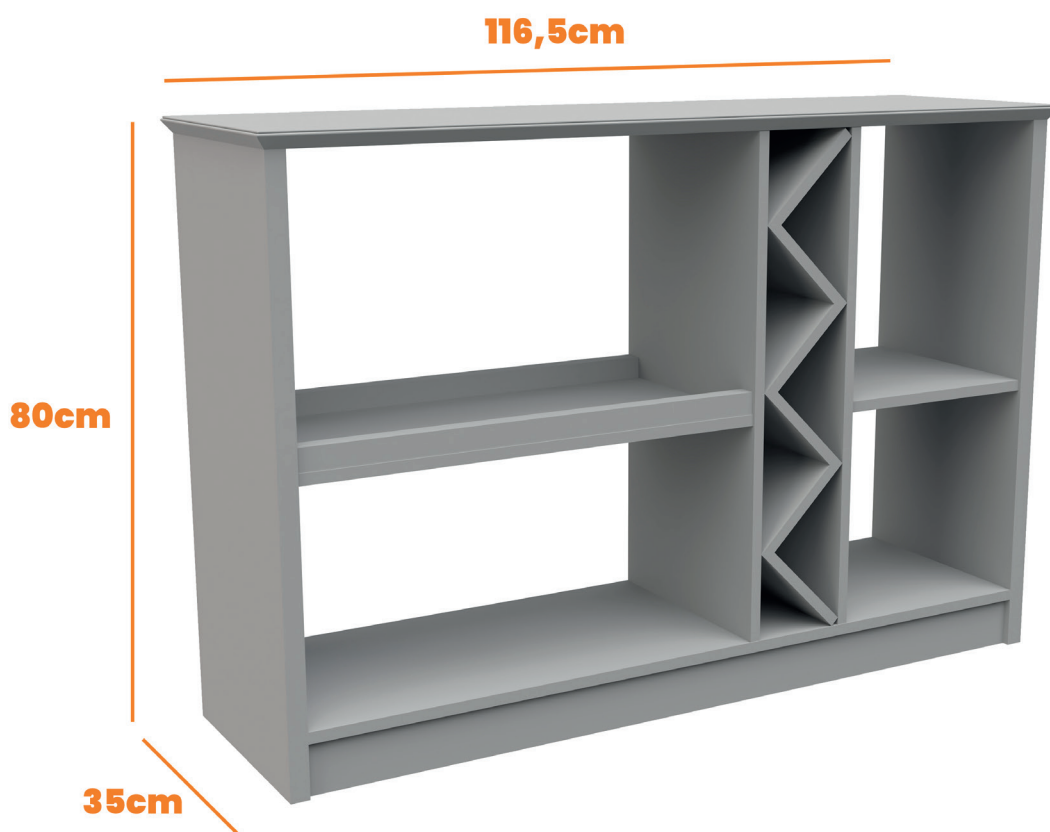

Aparador  
**Isis**  
SKU: **11008**

Comp  
**117**  
cm

Larg  
**35**  
cm

Alt  
**80**  
cm

Foto cotada

### Aparador Isis

Profundidade: 35cm  
Largura: 116,5cm  
Altura: 80cm  
Peso Individual: 32,40kg

*Espelho*  
**Isadora**  
SKU: **15001**

*Comp*  
**136**  
cm

*Larg*  
**5**  
cm

*Alt*  
**120**  
cm

*Foto cotada*

**Espelho Isadora**

Profundidade: 5cm  
Largura: 136cm  
Altura: 120cm  
Peso Individual: 30,30kg

Aparador  
**Isis**  
SKU: **11008**

Comp  
**117**  
cm

Larg  
**35**  
cm

Alt  
**80**  
cm