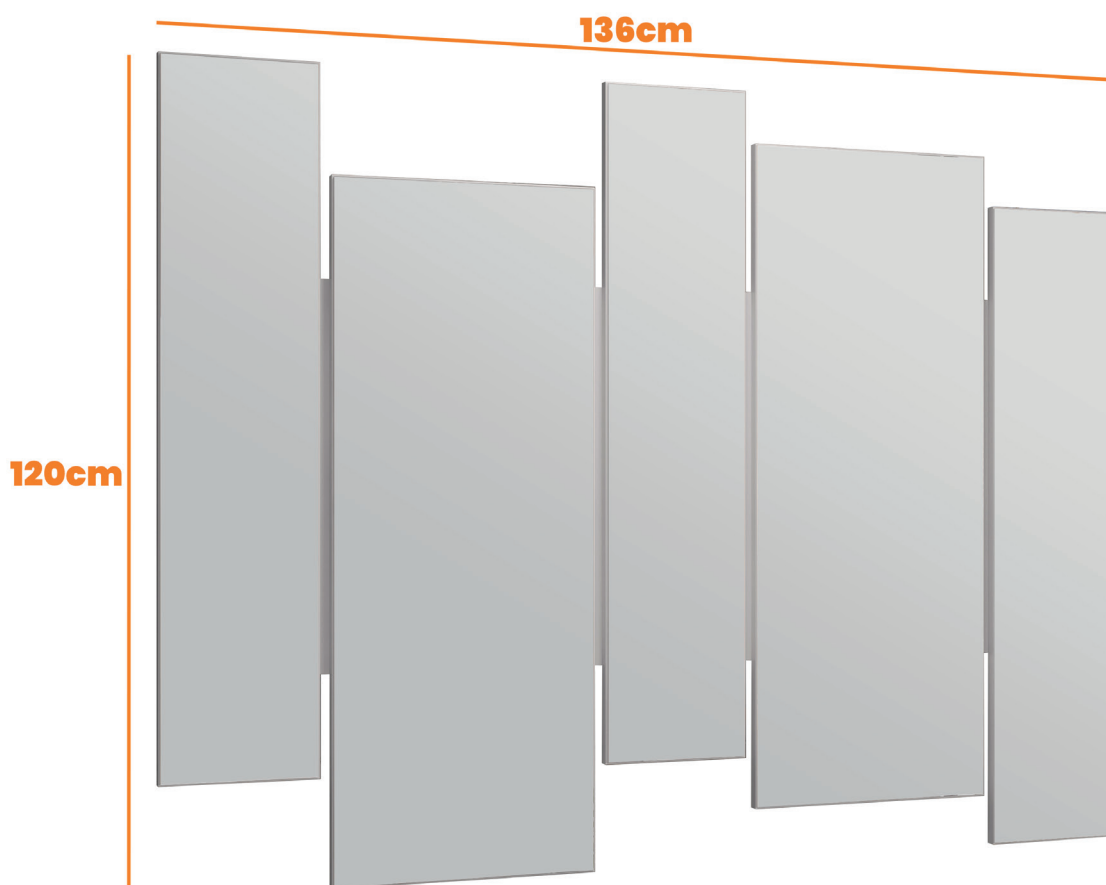

Aparador
Isis
SKU: **11008**

Comp
117
cm

Larg
35
cm

Alt
80
cm

Foto cotada

Aparador Isis

Profundidade: 35cm
Largura: 116,5cm
Altura: 80cm
Peso Individual: 32,40kg

Espelho
Isadora
SKU:15001

Comp
136
cm

Larg
5
cm

Alt
120
cm

Foto cotada

Espelho Isadora

Profundidade: 5cm
Largura: 136cm
Altura: 120cm
Peso Individual: 30,30kg

Aparador
Isis
SKU: **11008**

Comp
117
cm

Larg
35
cm

Alt
80
cm

Paleta de cores

Base

Tampo

Ficha Técnica **2024**
NEW CEVAL LTDA - CNPJ 20.165.529/0001-72
Avenida Arvelino Durante, 1700 - Pq Industrial III - Sabáudia PR - CEP 86720-000
contato@newceval.com.br

Espelho
Isadora
SKU: **15001**

Comp
136
cm

Larg
5
cm

Alt
120
cm

Paleta de cores

Bordas