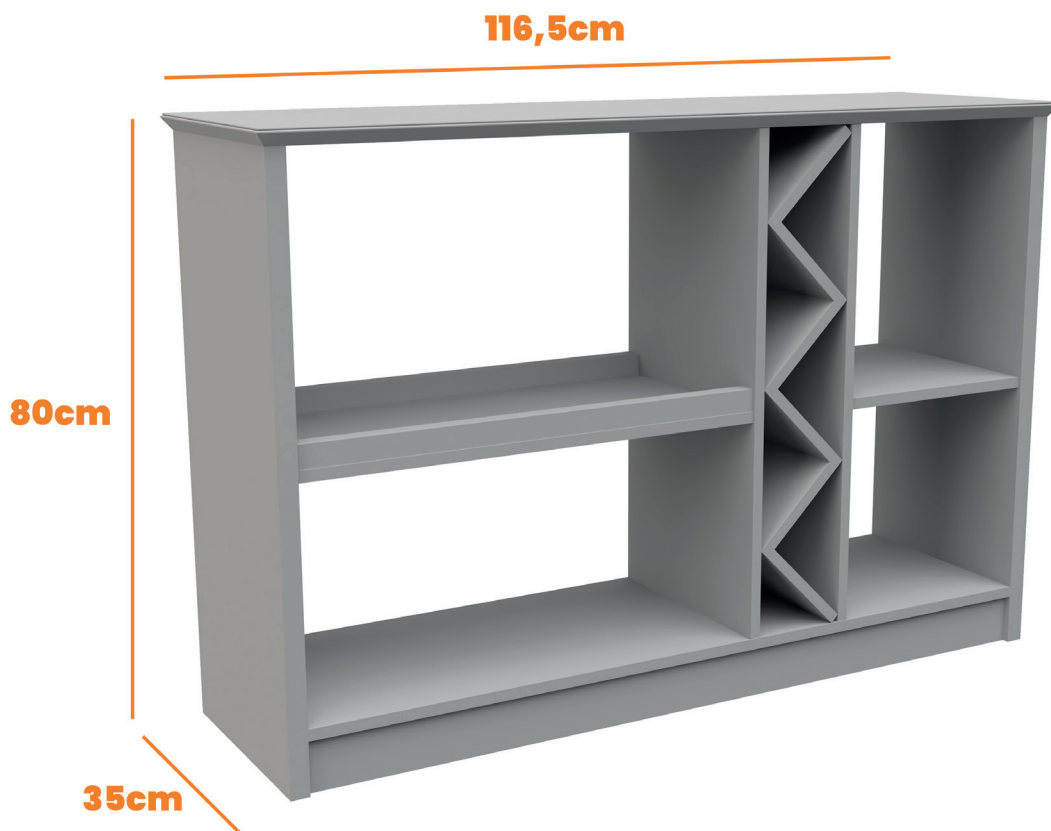

Aparador
Isis
SKU: **11008**

Comp
117
cm

Larg
35
cm

Alt
80
cm

Foto cotada

Aparador Isis

Profundidade: 35cm
Largura: 116,5cm
Altura: 80cm
Peso Individual: 32,40kg

Espelho
Isadora
SKU:15001

Comp
136
cm

Larg
5
cm

Alt
120
cm

Foto cotada

Espelho Isadora

Profundidade: 5cm
Largura: 136cm
Altura: 120cm
Peso Individual: 30,30kg

Aparador
Isis
SKU: **11008**

Comp
117
cm

Larg
35
cm

Alt
80
cm

Paleta de cores

Base

Tampo

Ficha Técnica **2024**
NEW CEVAL LTDA - CNPJ 20.165.529/0001-72
Avenida Arvelino Durante, 1700 - Pq Industrial III - Sabáudia PR - CEP 86720-000
contato@newceval.com.br

Espelho
Isadora
SKU: **15001**

Comp
136
cm

Larg
5
cm

Alt
120
cm

Paleta de cores

Bordas